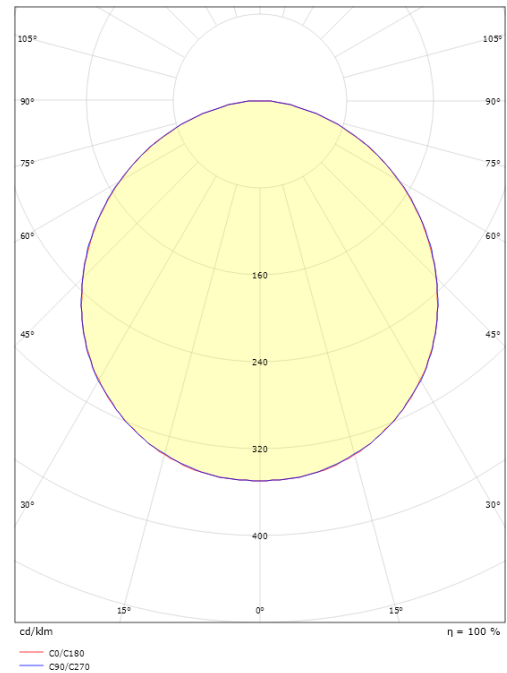

Frame Square Grafit 630lm 3000K Ra>80 Skumring

EAN: 7021986052626
 SG varenr.: 605262

Elektrisk

Systemeffekt (W): 7W
 Spænding: 220-240V
 Maks. antal armaturer pr. afbryder: B10: 77, B16: 123, C10: 77, C16: 123

Montering/Tilslutning

Montering: Påbygget, Interiør / Udendørs
 Tilslutning: Klemmerække

Dimensioner

Længde (mm) L: 240
 Brede (mm) W: 240
 Højde (mm) H: 77
 Vægt (kg) brutto/netto: 2.47 / 2.1

Forpakning

Forpakningsstørrelse (mm): 248 x 248 x 92

7 0 2 1 9 8 6 0 5 2 6 2 6