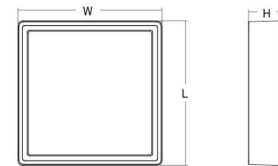

Lysteknik

Lyskilde: LED
Lumen output: 630lm
Effekt: 90 lm/W
Farvetemperatur: 3000K
Farvegengivelse (CRI): Ra>80
MacAdams faktor: SDCM: 3
Levetid: L70/B20>100.000
Levetid: L80/B20>75.000
Lysfordeling: Direkte
Optik: Opal
Lysspredning: 110°
Fotobiologisk sikkerhed: RG 0