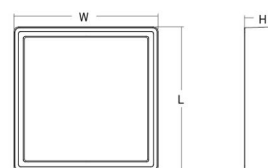

Lysteknik

Lyskilde: LED
Lumen output: 630lm
Effekt: 90 lm/W
Farvetemperatur: 3000K
Farvegengivelse (CRI): Ra>80
MacAdams faktor: SDCM: 3
Levetid: L70/B20>100.000
Levetid: L80/B20>75.000
Lysfordeling: Direkte
Optik: Opal
Lysspredning: 110°
Fotobiologisk sikkerhed: RG 0