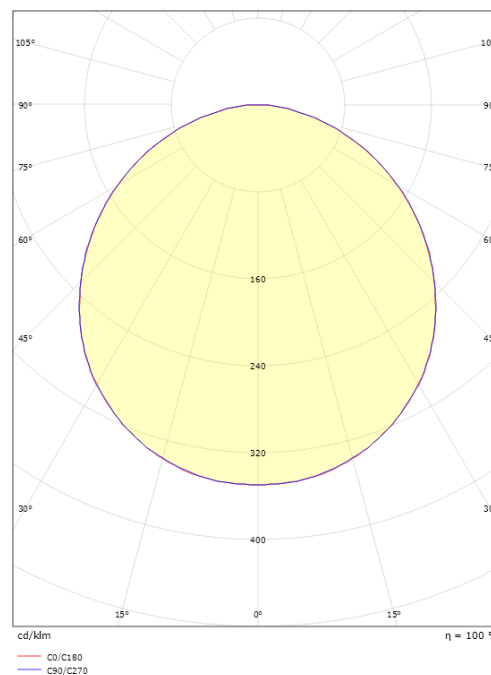

Frame Square Grafit 630lm 3000K Ra>80 Sensor

EAN: 7021986052633
SG varenr.: 605263

Elektrisk

Systemeffekt (W): 7W
Spænding: 220-240V
Maks. antal armaturer pr. afbryder: B10: 77, B16: 123, C10: 77, C16: 123

Montering/Tilslutning

Montering: Påbygget, Interiør / Udendørs
Tilslutning: Klemmerække

Dimensioner

Længde (mm) L: 240
Bredde (mm) W: 240
Højde (mm) H: 77
Vægt (kg) brutto/netto: 2.47 / 2.1

Forpakning

Forpakkingsstørrelse (mm): 248 x 248 x 92

7 0 2 1 9 8 6 0 5 2 6 3 3