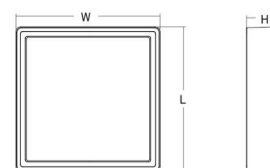

Lysteknik

Lyskilde: LED
Lumen output: 300lm
Effekt: 43 lm/W
Farvetemperatur: 3000K
Farvegengivelse (CRI): Ra>80
MacAdams faktor: SDCM: 3
Levetid: L70/B20>100.000
Levetid: L80/B20>75.000
Lysfordeling: Direkte
Optik: Opal
Lysspredning: 110°
Fotobiologisk sikkerhed: RG 0