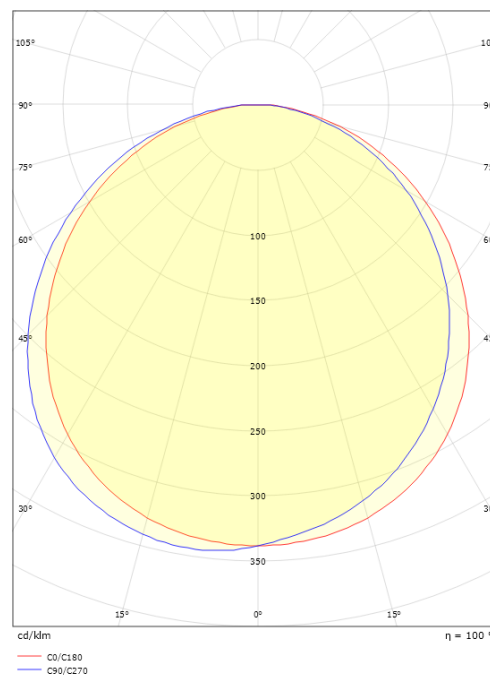

Frame Square Wall Grafit 300lm 3000K Ra>80 Bagkantsdæmp

EAN: 7021986052664
SG varenr.: 605266

Elektrisk

Systemeffekt (W): 7W
Spænding: 220-240V
Maks. antal armaturer pr. afbryder: B10: 77, B16: 123, C10: 77, C16: 123

Lysteknik

Lyskilde: LED
Lumen output: 300lm
Effekt: 43 lm/W
Farvetemperatur: 3000K
Farvegengivelse (CRI): Ra>80
MacAdams faktor: SDCM: 3
Levetid: L70/B20>100.000
Levetid: L80/B20>75.000
Lysfordeling: Direkte
Optik: Opal
Lysspredning: 110°
Fotobiologisk sikkerhed: RG 0

Dimmertype

Type: Bagkantsdæmp

Beskyttelse

Isolationsklasse: Klasse II
Brandbeskyttelsesklasse: 850°C - 30s

Energi og godkendelser

Indeholder lyskilde med energiklasse: E
Breeam: Opfylder Hea 01 for flimmerfrit lys

Materialer og overflader

Materiale: Aluminium
Farve: Graphit
Afskærmningsmateriale: UV-stabiliseret polycarbonat

Montering/Tilslutning

Montering: Påbygget, Interiør / Udendørs
Tilslutning: Klemmerække

Dimensioner

Længde (mm) L: 240
Bredde (mm) W: 240
Højde (mm) H: 77
Vægt (kg) brutto/netto: 2.47 / 2.1

Forpakning

Forpakkingsstørrelse (mm): 248 x 248 x 92

7 0 2 1 9 8 6 0 5 2 6 6 4