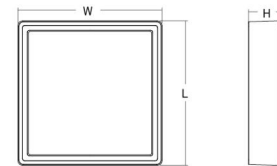

Lysteknik

Lyskilde: LED
Lumen output: 660lm
Effekt: 94 lm/W
Farvetemperatur: 4000K
Farvegengivelse (CRI): Ra>80
MacAdams faktor: SDCM: 3
Levetid: L70/B20>100.000
Levetid: L80/B20>75.000
Lysfordeling: Direkte
Optik: Opal
Lysspredning: 110°
Fotobiologisk sikkerhed: RG 0