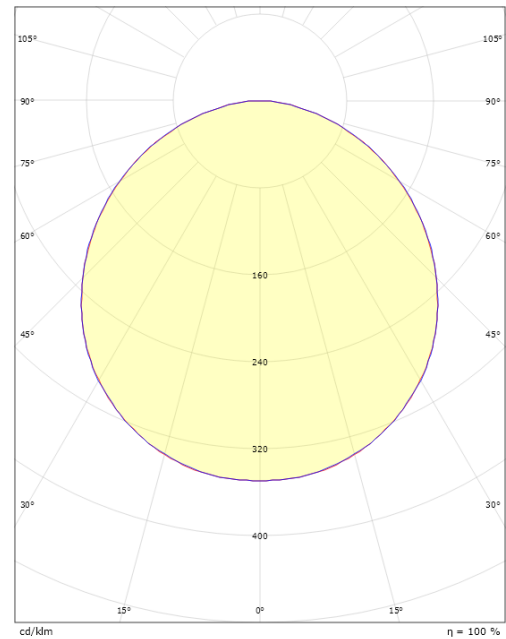

Dimensioner

Længde (mm) L: 240
 Bredde (mm) W: 240
 Højde (mm) H: 77
 Vægt (kg) brutto/netto: 2.47 / 2.1

Forpakning

Forpakkingsstørrelse (mm): 248 x 248 x 92

7 0 2 1 9 8 6 0 5 2 7 1 8