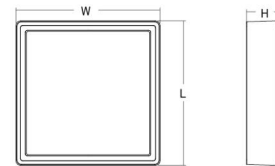

Lysteknik

Lyskilde: LED
Lumen output: 660lm
Effekt: 94 lm/W
Farvetemperatur: 4000K
Farvegengivelse (CRI): Ra>80
MacAdams faktor: SDCM: 3
Levetid: L70/B20>100.000
Levetid: L80/B20>75.000
Lysfordeling: Direkte
Optik: Opal
Lysspredning: 110°
Fotobiologisk sikkerhed: RG 0