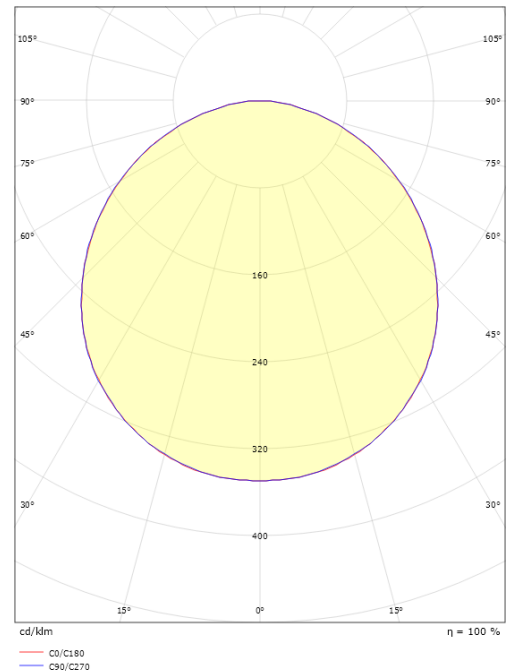

Frame Square Grafit 660lm 4000K Ra>80 Bagkantsdæmp

EAN: 7021986052916
 SG varenr.: 605291

Elektrisk

Systemeffekt (W): 7W
 Spænding: 220-240V
 Maks. antal armaturer pr. afbryder: B10: 77, B16: 123, C10: 77, C16: 123

Dimensioner

Længde (mm) L: 240
 Bredde (mm) W: 240
 Højde (mm) H: 77
 Vægt (kg) brutto/netto: 2.47 / 2.1

Forpakning

Forpakkingsstørrelse (mm): 248 x 248 x 92

7 0 2 1 9 8 6 0 5 2 9 1 6