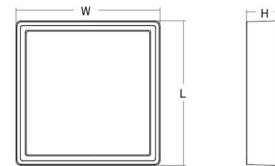

Lysteknik

Lyskilde: LED
Lumen output: 1980lm
Effekt: 94 lm/W
Farvetemperatur: 3000K
Farvegengivelse (CRI): Ra>80
MacAdams faktor: SDCM: 3
Levetid: L70/B20>100.000
Levetid: L80/B20>75.000
Lysfordeling: Direkte
Optik: Opal
Lysspredning: 110°
Fotobiologisk sikkerhed: RG 0