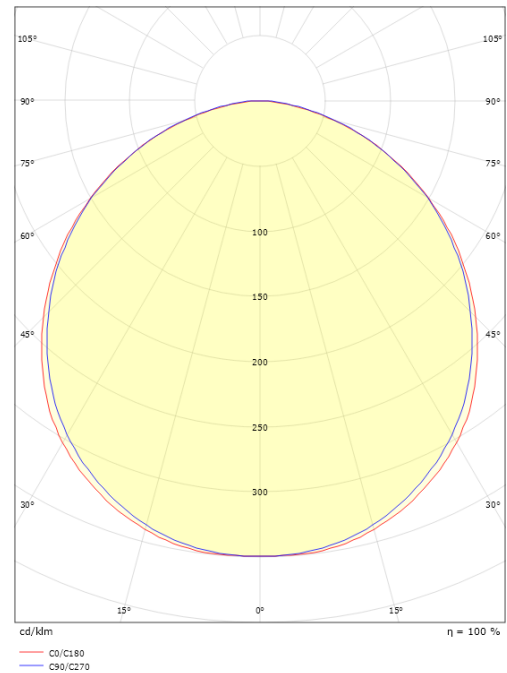

Frame Hvid 670lm 3000K Ra>80 Skumring

EAN: 7021986055429
SG varenr.: 605542

Elektrisk

Systemeffekt (W): 8W
Spænding: 220-240V
Maks. antal armaturer pr. afbryder: B10: 77, B16: 123, C10: 77, C16: 123

Lysteknik

Lyskilde: LED
Lumen output: 670lm
Effekt: 84 lm/W
Farvetemperatur: 3000K
Farvegengivelse (CRI): Ra>80
MacAdams faktor: SDCM: 3
Levetid: L70/B20>100.000
Levetid: L80/B20>75.000
Lysfordeling: Direkte
Optik: Opal
Lysspredning: 110°
Fotobiologisk sikkerhed: RG 0

Dimmertype

Type: Skumring

Beskyttelse

Isolationsklasse: Klasse II

Energi og godkendelser

Indeholder lyskilde med energiklasse: E
Breeam: Opfylder Hea 01 for flimmerfrit lys
Byggvarubedømming: Ja

Materialer og overflader

Materiale: Aluminium
Farve: Hvid (RAL 9003)
Afskærmningsmateriale: UV-stabiliseret polycarbonat

Montering/Tilslutning

Montering: Påbygget, Interiør / Udendørs
Tilslutning: Klemmerække

Dimensioner

Længde (mm) L: 320
Bredde (mm) W: 180
Højde (mm) H: 77
Vægt (kg) brutto/netto: 2.47 / 1.9

Forpakning

Forpakkingsstørrelse (mm): 328 x 188 x 92

7 0 2 1 9 8 6 0 5 5 4 2 9