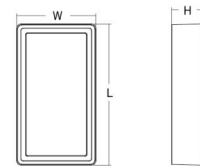

Frame Hvid 670lm 3000K Ra>80 Skumring

EAN: 7021986055429
SG varenr.: 605542