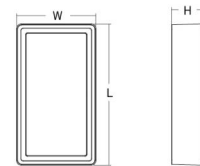

Lysteknik

Lyskilde: LED
Lumen output: 670lm
Effekt: 84 lm/W
Farvetemperatur: 3000K
Farvegengivelse (CRI): Ra>80
MacAdams faktor: SDCM: 3
Levetid: L70/B20>100.000
Levetid: L80/B20>75.000
Lysfordeling: Direkte
Optik: Opal
Lysspredning: 110°
Fotobiologisk sikkerhed: RG 0