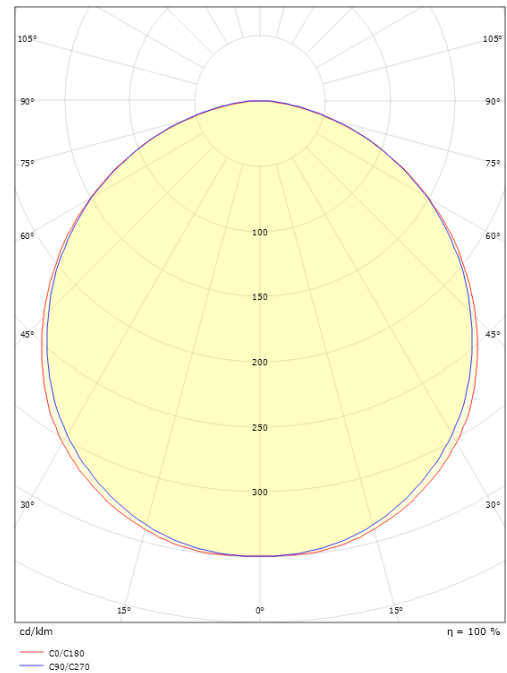

Frame Sort 670lm 3000K Ra>80 Skumring

EAN: 7021986055528
SG varenr.: 605552

Elektrisk

Systemeffekt (W): 8W
Spænding: 220-240V
Maks. antal armaturer pr. afbryder: B10: 77, B16: 123, C10: 77, C16: 123

Lysteknik

Lyskilde: LED
Lumen output: 670lm
Effekt: 84 lm/W
Farvetemperatur: 3000K
Farvegengivelse (CRI): Ra>80
MacAdams faktor: SDCM: 3
Levetid: L70/B20>100.000
Levetid: L80/B20>75.000
Lysfordeling: Direkte
Optik: Opal
Lysspredning: 110°
Fotobiologisk sikkerhed: RG 0

Dimmertype

Type: Skumring

Beskyttelse

Isolationsklasse: Klasse II

Energi og godkendelser

Indeholder lyskilde med energiklasse: E
Breeam: Opfylder Hea 01 for flimmerfrit lys
Byggvarubedømming: Ja

Materialer og overflader

Materiale: Aluminium
Farve: Sort (RAL 9004)
Afskærmningsmateriale: UV-stabiliseret polycarbonat

Montering/Tilslutning

Montering: Påbygget, Interiør / Udendørs
Tilslutning: Klemmerække

Dimensioner

Længde (mm) L: 320
Bredde (mm) W: 180
Højde (mm) H: 77
Vægt (kg) brutto/netto: 2.47 / 1.9

Forpakning

Forpakkingsstørrelse (mm): 328 x 188 x 92

7 0 2 1 9 8 6 0 5 5 2 8