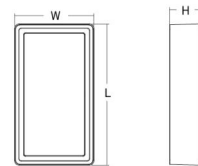

Lysteknik

Lyskilde: LED
Lumen output: 670lm
Effekt: 84 lm/W
Farvetemperatur: 3000K
Farvegengivelse (CRI): Ra>80
MacAdams faktor: SDCM: 3
Levetid: L70/B20>100.000
Levetid: L80/B20>75.000
Lysfordeling: Direkte
Optik: Opal
Lysspredning: 110°
Fotobiologisk sikkerhed: RG 0