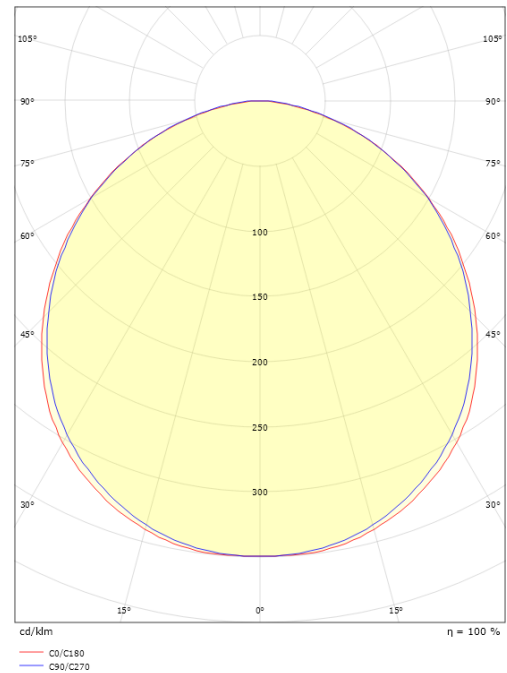

Frame Grafit 670lm 3000K Ra>80 Skumring

EAN: 7021986055627
SG varenr.: 605562

Elektrisk

Systemeffekt (W): 8W
Spænding: 220-240V
Maks. antal armaturer pr. afbryder: B10: 77, B16: 123, C10: 77, C16: 123

Lysteknik

Lyskilde: LED
Lumen output: 670lm
Effekt: 84 lm/W
Farvetemperatur: 3000K
Farvegengivelse (CRI): Ra>80
MacAdams faktor: SDCM: 3
Levetid: L70/B20>100.000
Levetid: L80/B20>75.000
Lysfordeling: Direkte
Optik: Opal
Lysspredning: 110°
Fotobiologisk sikkerhed: RG 0

Dimmertype

Type: Skumring

Beskyttelse

Isolationsklasse: Klasse II

Energi og godkendelser

Indeholder lyskilde med energiklasse: E
Breeam: Opfylder Hea 01 for flimmerfrit lys
Byggvarubedømming: Ja

Materialer og overflader

Materiale: Aluminium
Farve: Graphit
Afskærmningsmateriale: UV-stabiliseret polycarbonat

Montering/Tilslutning

Montering: Påbygget, Interiør / Udendørs
Tilslutning: Klemmerække

Dimensioner

Længde (mm) L: 320
Bredde (mm) W: 180
Højde (mm) H: 77
Vægt (kg) brutto/netto: 2.47 / 1.9

Forpakning

Forpakkingsstørrelse (mm): 328 x 188 x 92

7 0 2 1 9 8 6 0 5 5 6 2 7