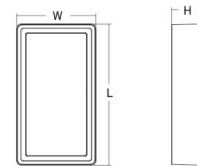

Lysteknik

Lyskilde: LED
Lumen output: 670lm
Effekt: 84 lm/W
Farvetemperatur: 3000K
Farvegengivelse (CRI): Ra>80
MacAdams faktor: SDCM: 3
Levetid: L70/B20>100.000
Levetid: L80/B20>75.000
Lysfordeling: Direkte
Optik: Opal
Lysspredning: 110°
Fotobiologisk sikkerhed: RG 0