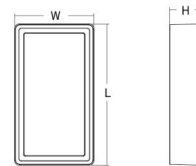

Lysteknik

Lyskilde: LED
Lumen output: 670lm
Effekt: 84 lm/W
Farvetemperatur: 3000K
Farvegengivelse (CRI): Ra>80
MacAdams faktor: SDCM: 3
Levetid: L70/B20>100.000
Levetid: L80/B20>75.000
Lysfordeling: Direkte
Optik: Opal
Lysspredning: 110°
Fotobiologisk sikkerhed: RG 0