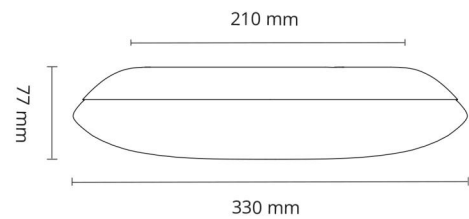

Materiale: Stål
 Farve: Hvid (RAL 9003)
 Afskærmningsmateriale: Akryl (PMMA)

Montering/Tilslutning

Montering: Påbygget, Interiør
 Tilslutning: Klemmerække

Dimensioner

Højde (mm) H: 77
 Diameter (mm) D: 330
 Vægt (kg) brutto/netto: 2.17 / 1.25

Forpakning

Forpakkingsstørrelse (mm): 355 x 355 x 135

7 0 2 1 9 8 2 1 1 7 3 0 5