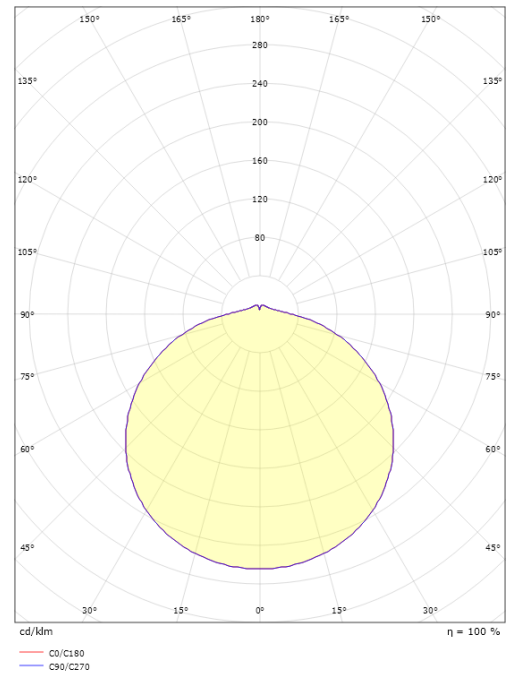

Forpakning

Forpakkingsstørrelse (mm): 355 x 355 x 135

7 0 2 1 9 8 2 1 1 7 3 0 5