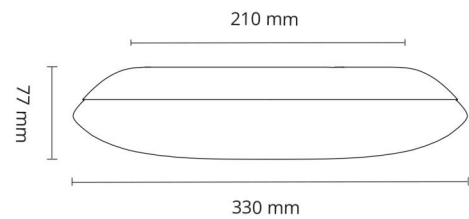

Montering/Tilslutning

Montering: Påbygget, Interiør
Tilslutning: Klemmerække

Dimensioner

Højde (mm) H: 77
Diameter (mm) D: 330
Vægt (kg) brutto/netto: 2.17 / 1.25

Forpakning

Forpakkingsstørrelse (mm): 355 x 355 x 135