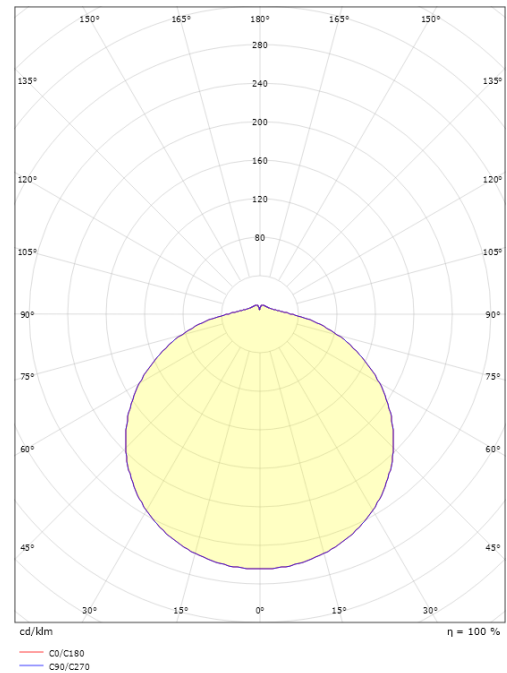

Montering/Tilslutning

Montering: Påbygget, Interiør
Tilslutning: Klemmerække

Dimensioner

Højde (mm) H: 77
Diameter (mm) D: 330
Vægt (kg) brutto/netto: 2.17 / 1.25

Forpakning

Forpakkingsstørrelse (mm): 355 x 355 x 135