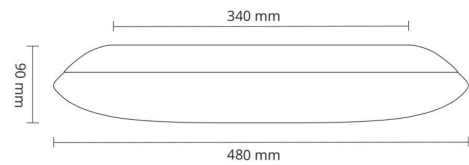

Montering/Tilslutning

Montering: Påbygget, Interiør
 Tilslutning: Klemmerække

Dimensioner

Højde (mm) H: 90
 Diameter (mm) D: 480
 Vægt (kg) brutto/netto: 4 / 2.65

Forpakning

Forpakkingsstørrelse (mm): 515 x 500 x 140