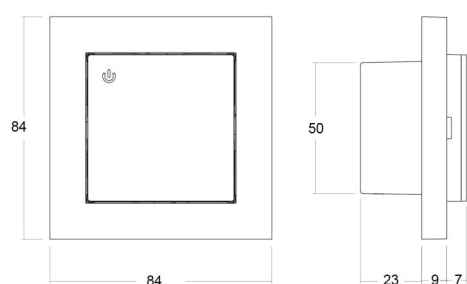

HeatReg Smart Hvid 3000VA

EAN: 7021988203903
SG varenr.: 820390

Elektrisk

Wattage: 3000VA
Standbyeffekt: 0.33W
Spænding: 220-240V
Frekvens (Hz): 50/60Hz

Beskyttelse

Isolationsklasse: Klasse II

Montering/Tilslutning

Montering: Indbygget, Interiør
Tilslutning: 1-polet relæ

Dimensioner

Længde (mm) L: 84
Bredde (mm) W: 84
Højde (mm) H: 40
Vægt (kg) brutto/netto: 0.237 / 0.162

Forpakning

Forpakningsstørrelse (mm): 90 x 90 x 70