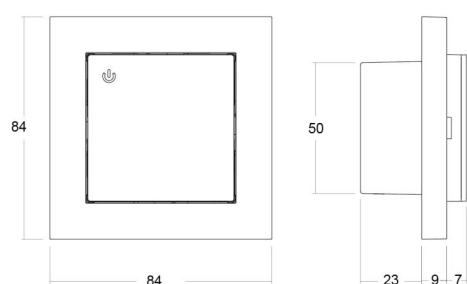

HeatReg Smart Sort 3000VA

EAN: 7021988204269
SG varenr.: 820426

Elektrisk

Wattage: 3000VA
Standbyeffekt: 0.33W
Spænding: 220-240V
Frekvens (Hz): 50/60Hz

Beskyttelse

Isolationsklasse: Klasse II

Montering/Tilslutning

Montering: Indbygget, Interiør
Tilslutning: 1-polet relæ

Dimensioner

Længde (mm) L: 84
Bredde (mm) W: 84
Højde (mm) H: 40
Vægt (kg) brutto/netto: 0.237 / 0.162

Forpakning

Forpakningsstørrelse (mm): 90 x 90 x 70