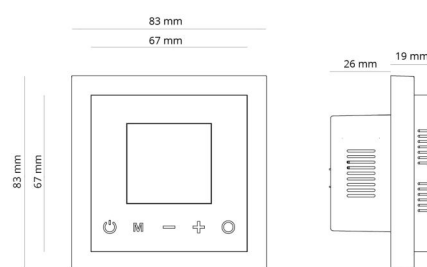

Montering: Indbygget, Interiør
Tilslutning: 1-polet relæ

Dimensioner

Længde (mm) L: 84
Bredde (mm) W: 84
Højde (mm) H: 45
Vægt (kg) brutto/netto: 0.24 / 0.165

Forpakning

Forpakningsstørrelse (mm): 90 x 62 x 90