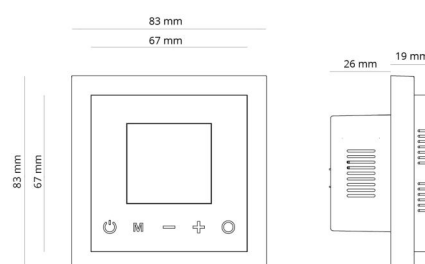

HeatReg Sort 3000VA

EAN: 7021988204511
 SG varenr.: 820451

**Elektrisk**

Wattage: 3000VA
 Standbyeffekt: 0.50W
 Spænding: 220-240V
 Frekvens (Hz): 50/60Hz

Beskyttelse

Isolationsklasse: Klasse II

Montering/Tilslutning

Montering: Indbygget, Interiør
 Tilslutning: 1-polet relæ

Dimensioner

Længde (mm) L: 84
 Bredde (mm) W: 84
 Højde (mm) H: 45
 Vægt (kg) brutto/netto: 0.24 / 0.165

Forpakning

Forpakningsstørrelse (mm): 90 x 62 x 90