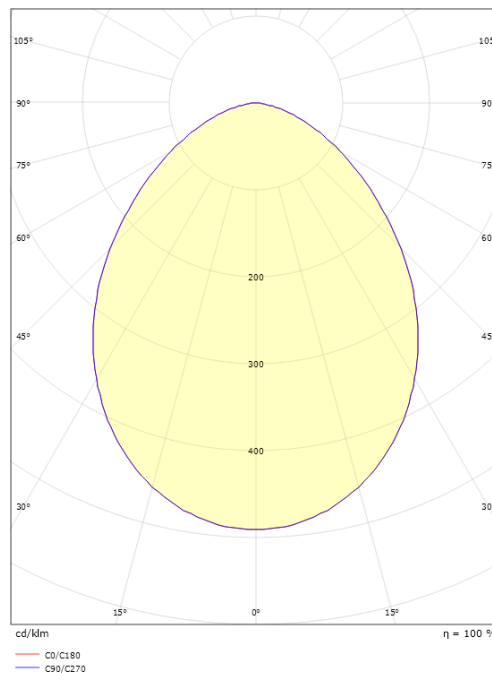

Herning Wall Corten Midi 1060/1140/1770/1920lm 3000/4000K Ra>80 Bagkantsdæmp

EAN: 7021986239690
SG varenr.: 623969

Elektrisk

Wattage: 13W/25W
Spænding: 220-240V
Frekvens (Hz): 50/60Hz
Maks. antal armaturer pr. afbryder: B10: 23, B16: 36, C10: 37, C16: 60

Lysteknik

Lyskilde: LED
Lyskilde inkluderet: Ja
Lumen output: 1060/1140/1770/1920lm
Farvetemperatur: 3000/4000K
Farvegengivelse (CRI): Ra>80
MacAdams faktor: SDCM: 3
Levetid: L80/B20>50.000
Lysfordeling: Direkte
Optik: Glas

Dimmertype

Type: Bagkantsdæmp

Beskyttelse

Isolationsklasse: Klasse II

Materialer og overflader

Materiale: Aluminium

Montering/Tilslutning

Montering: Væg, Interiør / Udendørs
Tilslutning: Klemmerække
Vindprojekteret areal: 0,0435m²

Dimensioner

Længde (mm) L: 402
Bredde (mm) W: 240
Højde (mm) H: 222
Vægt (kg) brutto/netto: 3.354 / 2.62

Forpakning

Forpakkingsstørrelse (mm): 420 x 250 x 240

7 0 2 1 9 8 6 2 3 9 6 9 0