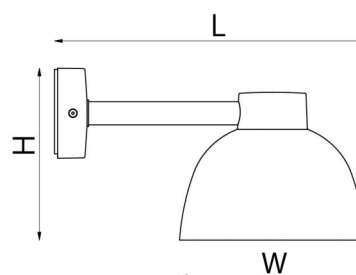

Herning Wall Corten Midi 1060/1140/1770/1920lm 3000/4000K Ra>80 Bagkantsdæmp

EAN: 7021986239690
SG varenr.: 623969

Elektrisk

Wattage: 13W/25W
Spænding: 220-240V
Frekvens (Hz): 50/60Hz
Maks. antal armaturer pr. afbryder: B10: 23, B16: 36, C10: 37, C16: 60

Lysteknik

Lyskilde: LED
Lyskilde inkluderet: Ja
Lumen output: 1060/1140/1770/1920lm
Farvetemperatur: 3000/4000K
Farvegengivelse (CRI): Ra>80
MacAdams faktor: SDCM: 3
Levetid: L80/B20>50.000
Lysfordeling: Direkte
Optik: Glas

Dimmertype

Type: Bagkantsdæmp

Beskyttelse

Isolationsklasse: Klasse II

Materialer og overflader

Materiale: Aluminium

Montering/Tilslutning

Montering: Væg, Interiør / Udendørs
Tilslutning: Klemmerække
Vindprojekteret areal: 0,0435m²

Dimensioner

Længde (mm) L: 402
Bredde (mm) W: 240
Højde (mm) H: 222
Vægt (kg) brutto/netto: 3.354 / 2.62

Forpakning

Forpakkingsstørrelse (mm): 420 x 250 x 240

7 0 2 1 9 8 6 2 3 9 6 9 0