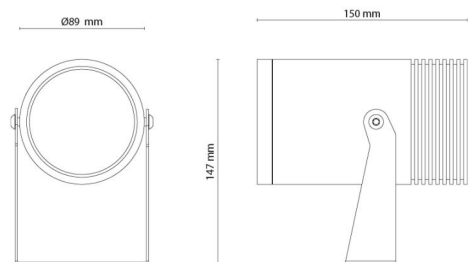

Materiale: Aluminium
 Farve: Graphit
 Afskærmningsmateriale: Akryl (PMMA)

Montering/Tilslutning

Montering: Påbygget, Udendørs
 Kabel: Kabel 2m
 Tilslutning: Inkl. ledning og prop

Dimensioner

Længde (mm) L: 150
 Bredde (mm) W: 89
 Højde (mm) H: 147
 Vægt (kg) brutto/netto: 2.05 / 1.863

Forpakning

Forpakkingsstørrelse (mm): 200 x 140 x 110

7 0 2 1 9 8 6 3 0 0 8 6