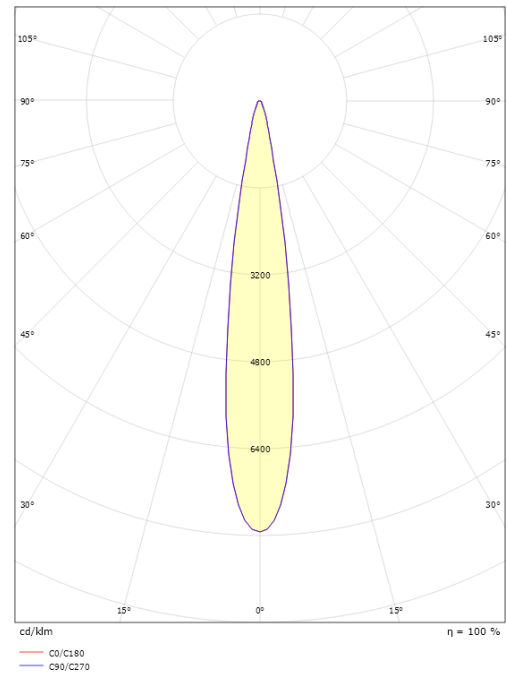

Hovden Grafit Maxi 2010lm 3000K Ra>80 Bagkantsdæmp

EAN: 7021986300086
SG varenr.: 630008

Elektrisk

Systemeffekt (W): 23W
Spænding: 220-240V
Maks. antal armaturer pr. afbryder: B10: 24, B16: 33, C10: 24, C16: 33

Lysteknik

Lyskilde: LED
Lumen output: 2010lm
Effekt: 87 lm/W
Farvetemperatur: 3000K
Farvegengivelse (CRI): Ra>80
MacAdams faktor: SDCM: 3
Levetid: L80/B20>50.000
Lysfordeling: Direkte
Optik: Linse
Lysspredning: 15°
Synligt flimrer (SVM): 0.1
Stroboskopisk flimrer (SVM): 0.1

Dimmertype

Type: Bagkantsdæmp

Beskyttelse

Isolationsklasse: Klasse I

Energi og godkendelser

Indeholder lyskilde med energiklasse: F
Breeam: Opfylder Hea 01 for flimmerfrit lys
Byggvarubedømming: Ja

Materialer og overflader

Materiale: Aluminium
Farve: Graphit
Afskærmningsmateriale: Akryl (PMMA)

Montering/Tilslutning

Montering: Påbygget, Udendørs
Kabel: Kabel 2m
Tilslutning: Inkl. ledning og prop

Dimensioner

Længde (mm) L: 150
Bredde (mm) W: 89
Højde (mm) H: 147
Vægt (kg) brutto/netto: 2.05 / 1.863

Forpakning

Forpakkingsstørrelse (mm): 200 x 140 x 110

7 0 2 1 9 8 6 3 0 0 8 6