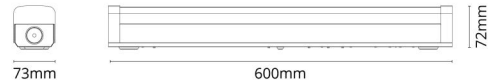

Hurdal 600 Hvid 1710lm 4000K Ra>80 On/Off

EAN: 7021981131036
 SG varenr.: 113103

Elektrisk

Systemeffekt (W): 12W
 Spænding: 220-240V
 Frekvens (Hz): 50/60Hz
 Maks. antal armaturer pr. afbryder: B10: 40, B16: 60, C10: 40, C16: 60
 PE Lækagestrøm (mA): 0.21

Lysteknik

Lyskilde: LED
 Lyskilde inkluderet: Ja
 Lumen output: 1710lm
 Effekt: 143 lm/W
 Farvetemperatur: 4000K
 Farvegengivelse (CRI): Ra>80
 MacAdams faktor: SDCM: 3
 Levetid: L80/B20>100.000
 Levetid: L90>50.000
 Lysfordeling: Direkte
 Optik: Opal
 UGR: UGR<25
 Synligt flimrer (SVM): 0.14
 Stroboskopisk flimrer (SVM): 0.02

Montering/Tilslutning

Montering: Påbygget, Interiør
 Modul: 600
 Tilslutning: Klemmerække

Dimensioner

Længde (mm) L: 600
 Bredde (mm) W: 73
 Højde (mm) H: 72
 Vægt (kg) brutto/netto: 1.1 / 0.95

Forpakning

Forpakkingsstørrelse (mm): 608 x 83 x 83