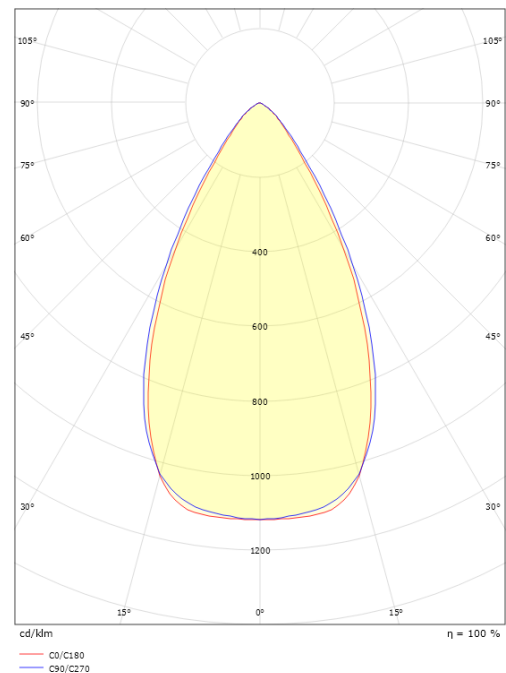

Inspire R Sort 300 970lm (@4000K) 2000-4000K Ra>90 Tunable White LEDDim

EAN: 7021982124426
SG varenr.: 212442

Elektrisk

Systemeffekt (W): 17W
Spænding: 220-240V
Maks. antal armaturer pr. afbryder: B10: 44, B16: 71, C10: 70, C16: 113

Lysteknik

Lyskilde: LED
Lumen output: 970lm (@4000K)
Effekt: 57 lm/W
Farvetemperatur: 2000-4000K
Farvegengivelse (CRI): Ra>90
MacAdams faktor: SDCM: 2
Levetid: L90/B10>100.000
Lysfordeling: Direkte
Optik: Linse
Lysspredning: 55°
Synligt flimrer (SVM): 0.12
Stroboskopisk flimrer (SVM): 0.07
Fotobiologisk sikkerhed: RG 1

Dimmertype

Type: Tunable White LEDDim

Beskyttelse

Isolationsklasse: Klasse II SELV

Energi og godkendelser

Indeholder lyskilde med energiklasse: E
Breeam: Opfylder Hea 01 for flimmerfrit lys

Materialer og overflader

Materiale: Aluminium
Farve: Sort (RAL 9004)

Montering/Tilslutning

Montering: Indbygget, Interiør
Modul: Indbyg
Tilslutning: Klemmerække

Dimensioner

Længde (mm) L: 303
Brede (mm) W: 62
Højde (mm) H: 40
Vægt (kg) brutto/netto: 0.638 / 0.45

Forpakning

Forpakkingsstørrelse (mm): 317 x 121 x 54

7 0 2 1 9 8 2 1 2 4 4 2 6