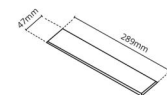

### Dimensioner

Længde (mm) L: 303  
 Brede (mm) W: 62  
 Højde (mm) H: 40  
 Vægt (kg) brutto/netto: 0.638 / 0.45

### Forpakning

Forpakkingsstørrelse (mm): 317 x 121 x 54

7 0 2 1 9 8 2 1 2 4 4 2 6