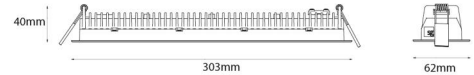

Inspire R Sort 300 970lm (@4000K) 2000-4000K Ra>90 Tunable White LEDDim

EAN: 7021982124426
SG varenr.: 212442

Elektrisk

Systemeffekt (W): 17W
Spænding: 220-240V
Maks. antal armaturer pr. afbryder: B10: 44, B16: 71, C10: 70, C16: 113

Lysteknik

Lyskilde: LED
Lumen output: 970lm (@4000K)
Effekt: 57 lm/W
Farvetemperatur: 2000-4000K
Farvegengivelse (CRI): Ra>90
MacAdams faktor: SDCM: 2
Levetid: L90/B10>100.000
Lysfordeling: Direkte
Optik: Linse
Lysspredning: 55°
Synligt flimrer (SVM): 0.12
Stroboskopisk flimrer (SVM): 0.07
Fotobiologisk sikkerhed: RG 1

Dimmertype

Type: Tunable White LEDDim

Beskyttelse

Isolationsklasse: Klasse II SELV

Energi og godkendelser

Indeholder lyskilde med energiklasse: E
Breeam: Opfylder Hea 01 for flimmerfrit lys

Materialer og overflader

Materiale: Aluminium
Farve: Sort (RAL 9004)

Montering/Tilslutning

Montering: Indbygget, Interiør
Modul: Indbyg
Tilslutning: Klemmerække

Dimensioner

Længde (mm) L: 303
Brede (mm) W: 62
Højde (mm) H: 40
Vægt (kg) brutto/netto: 0.638 / 0.45

Forpakning

Forpakkingsstørrelse (mm): 317 x 121 x 54

7 0 2 1 9 8 2 1 2 4 4 2 6