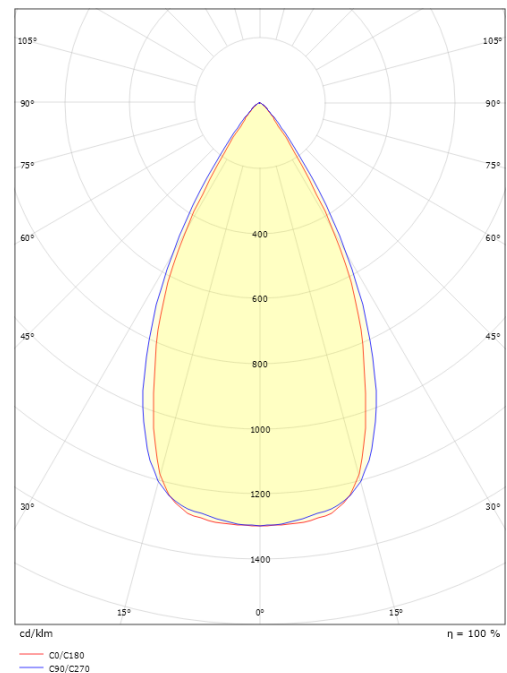

Forpakning

Forpakkingsstørrelse (mm): 178 x 120 x 74