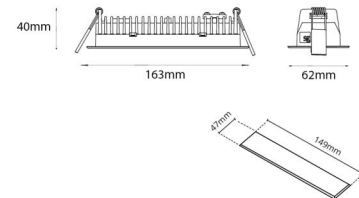

Inspire R Hvid 150 560lm (@6500K) 2700-6500K Ra>90 Tunable White LEDDim

EAN: 7021982124488
SG varenr.: 212448

Elektrisk

Systemeffekt (W): 10W
Spænding: 220-240V
Maks. antal armaturer pr. afbryder: B10: 74, B16: 118, C10: 74, C16: 118

Lysteknik

Lyskilde: LED
Lumen output: 560lm (@6500K)
Effekt: 56 lm/W
Farvetemperatur: 2700-6500K
Farvegengivelse (CRI): Ra>90
MacAdams faktor: SDCM: 2
Levetid: L90/B10>100.000
Lysfordeling: Direkte
Optik: Linse
Lysspredning: 55°
Synligt flimmer (SVM): 0.19
Stroboskopisk flimmer (SVM): 0.06
Fotobiologisk sikkerhed: RG 1