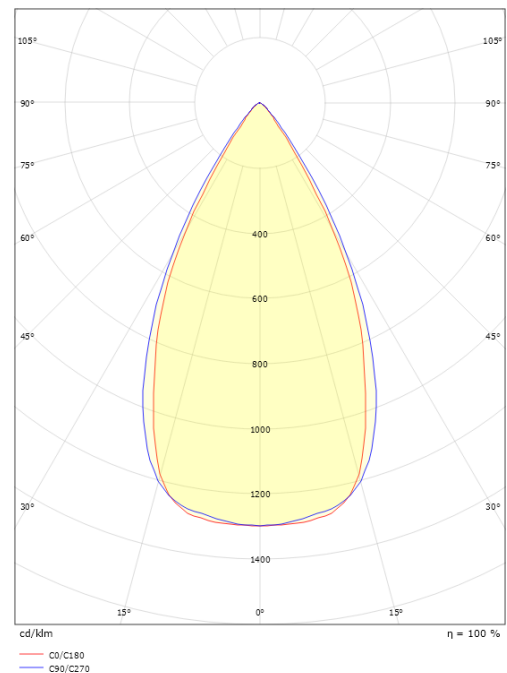

Inspire R Sort 150 560lm (@6500K) 2700-6500K Ra>90 Tunable White LEDDim

EAN: 7021982124495
SG varenr.: 212449

Elektrisk

Systemeffekt (W): 10W
Spænding: 220-240V
Maks. antal armaturer pr. afbryder: B10: 74, B16: 118, C10: 74, C16: 118

Forpakning

Forpakkingsstørrelse (mm): 178 x 120 x 74

7 0 2 1 9 8 2 1 2 4 4 9 5