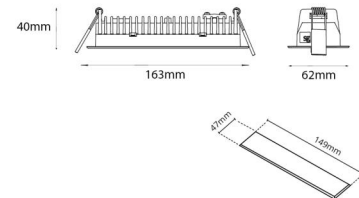

Inspire R Sort 150 560lm (@6500K) 2700-6500K Ra>90 Tunable White LEDDim

EAN: 7021982124495
SG varenr.: 212449

Elektrisk

Systemeffekt (W): 10W
Spænding: 220-240V
Maks. antal armaturer pr. afbryder: B10: 74, B16: 118, C10: 74, C16: 118

Lysteknik

Lyskilde: LED
Lumen output: 560lm (@6500K)
Effekt: 56 lm/W
Farvetemperatur: 2700-6500K
Farvegengivelse (CRI): Ra>90
MacAdams faktor: SDCM: 2
Levetid: L90/B10>100.000
Lysfordeling: Direkte
Optik: Linse
Lysspredning: 55°
Synligt flimrer (SVM): 0.19
Stroboskopisk flimrer (SVM): 0.06
Fotobiologisk sikkerhed: RG 1