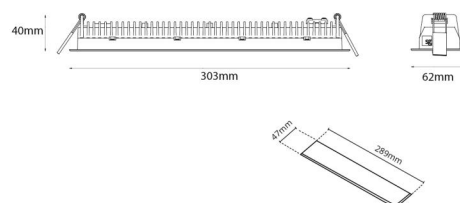

Inspire R Hvid 300 1080lm (@6500K) 2700-6500K Ra>90 Tunable White LEDDim

EAN: 7021982124501
SG varenr.: 212450

Elektrisk

Systemeffekt (W): 17W
Spænding: 220-240V
Maks. antal armaturer pr. afbryder: B10: 44, B16: 71, C10: 70, C16: 113

Lysteknik

Lyskilde: LED
Lumen output: 1080lm (@6500K)
Effekt: 64 lm/W
Farvetemperatur: 2700-6500K
Farvegengivelse (CRI): Ra>90
MacAdams faktor: SDCM: 2
Levetid: L90/B10>100.000
Lysfordeling: Direkte
Optik: Linse
Lysspredning: 55°
Synligt flimmer (SVM): 0.12
Stroboskopisk flimmer (SVM): 0.07
Fotobiologisk sikkerhed: RG 1