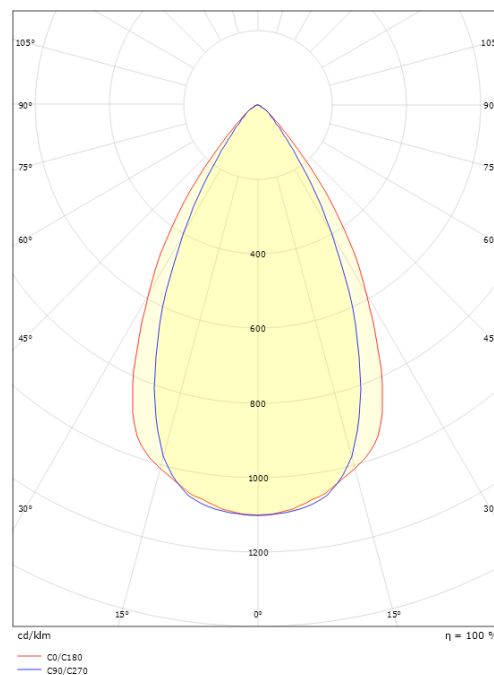

Forpakning

Forpakkingsstørrelse (mm): 317 x 121 x 54