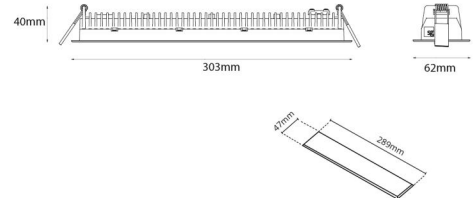

### Montering/Tilslutning

Montering: Indbygget, Interiør  
 Modul: Indbyg  
 Tilslutning: Klemmerække

### Dimensioner

Længde (mm) L: 303  
 Brede (mm) W: 62  
 Højde (mm) H: 40  
 Vægt (kg) brutto/netto: 0.638 / 0.515

### Forpakning

Forpakkingsstørrelse (mm): 317 x 121 x 54

7 0 2 1 9 8 2 1 2 4 5 2 5