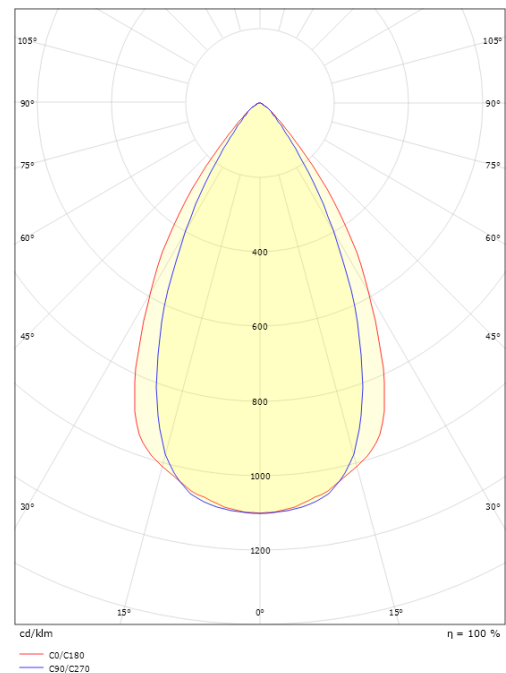

Inspire R Sort 300 1080lm (@6500K) 2700-6500K Ra>90 Tunable White LEDDim

EAN: 7021982124525
SG varenr.: 212452

Elektrisk

Systemeffekt (W): 17W
Spænding: 220-240V
Maks. antal armaturer pr. afbryder: B10: 44, B16: 71, C10: 70, C16: 113

Lysteknik

Lyskilde: LED
Lumen output: 1080lm (@6500K)
Effekt: 64 lm/W
Farvetemperatur: 2700-6500K
Farvegengivelse (CRI): Ra>90
MacAdams faktor: SDCM: 2
Levetid: L90/B10>100.000
Lysfordeling: Direkte
Optik: Linse
Lysspredning: 55°
Synligt flimmer (SVM): 0.12
Stroboskopisk flimmer (SVM): 0.07
Fotobiologisk sikkerhed: RG 1

Dimmertype

Type: Tunable White LEDDim

Beskyttelse

Isolationsklasse: Klasse II SELV

Energi og godkendelser

Indeholder lyskilde med energiklasse: E
Breeam: Opfylder Hea 01 for flimmerfrit lys

Materialer og overflader

Materiale: Aluminium
Farve: Sort (RAL 9004)

Montering/Tilslutning

Montering: Indbygget, Interiør
Modul: Indbyg
Tilslutning: Klemmerække

Dimensioner

Længde (mm) L: 303
Brede (mm) W: 62
Højde (mm) H: 40
Vægt (kg) brutto/netto: 0.638 / 0.515

Forpakning

Forpakkingsstørrelse (mm): 317 x 121 x 54

7 0 2 1 9 8 2 1 2 4 5 2 5