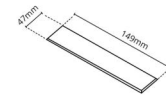

Lysteknik

Lyskilde: LED
Lumen output: 450lm
Effekt: 56 lm/W
Farvetemperatur: 2700K
Farvegengivelse (CRI): Ra 98
MacAdams faktor: SDCM: 2
Levetid: L90/B10 > 100.000
Lysfordeling: Direkte
Optik: Linse
Lysspredning: 55°
UGR: UGR < 19
Fotobiologisk sikkerhed: RG 1