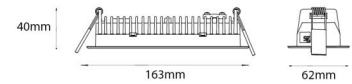

Lysteknik

Lyskilde: LED
 Lumen output: 450lm
 Effekt: 56 lm/W
 Farvetemperatur: 2700K
 Farvegengivelse (CRI): Ra 98
 MacAdams faktor: SDCM: 2
 Levetid: L90/B10 > 100.000
 Lysfordeling: Direkte
 Optik: Linse
 Lysspredning: 55°
 UGR: UGR < 19
 Fotobiologisk sikkerhed: RG 1

Materiale: Aluminium
 Farve: Hvid (RAL 9003)

Montering/Tilslutning

Montering: Indbygget, Interiør
 Modul: Indbyg
 Tilslutning: Klemmerække

Dimensioner

Længde (mm) L: 163
 Brede (mm) W: 62
 Højde (mm) H: 40
 Vægt (kg) brutto/netto: 0.406 / 0.31

Forpakning

Forpakningsstørrelse (mm): 177 x 121 x 73