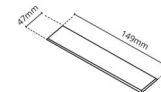

Lysteknik

Lyskilde: LED
Lumen output: 450lm
Effekt: 56 lm/W
Farvetemperatur: 2700K
Farvegengivelse (CRI): Ra 98
MacAdams faktor: SDCM: 2
Levetid: L90/B10 > 100.000
Lysfordeling: Direkte
Optik: Linse
Lysspredning: 55°
UGR: UGR < 19
Fotobiologisk sikkerhed: RG 1