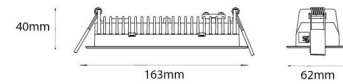

Lysteknik

Lyskilde: LED
Lumen output: 450lm
Effekt: 56 lm/W
Farvetemperatur: 2700K
Farvegengivelse (CRI): Ra 98
MacAdams faktor: SDCM: 2
Levetid: L90/B10 > 100.000
Lysfordeling: Direkte
Optik: Linse
Lysspredning: 55°
UGR: UGR < 19
Fotobiologisk sikkerhed: RG 1