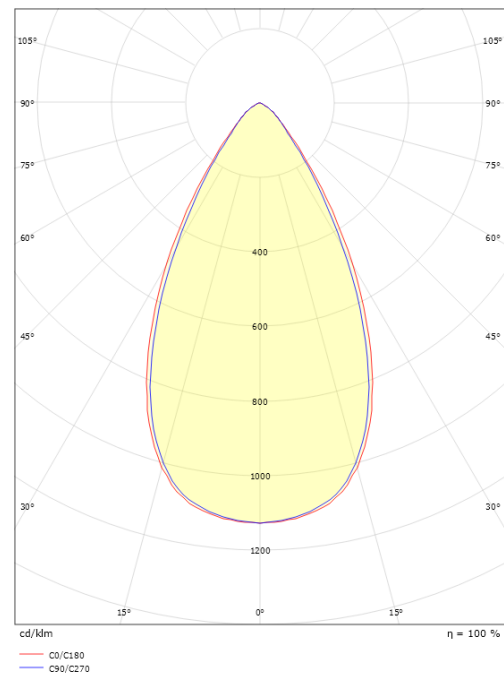

Materiale: Aluminium
 Farve: Hvid (RAL 9003)

Montering/Tilslutning

Montering: Indbygget, Interiør
 Modul: Indbyg
 Tilslutning: Klemmerække

Dimensioner

Længde (mm) L: 163
 Brede (mm) W: 62
 Højde (mm) H: 40
 Vægt (kg) brutto/netto: 0.406 / 0.31

Forpakning

Forpkningsstørrelse (mm): 177 x 121 x 73

7 0 2 1 9 8 2 1 2 4 1 7 4