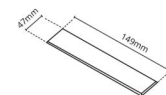

Lysteknik

Lyskilde: LED
Lumen output: 470lm
Effekt: 59 lm/W
Farvetemperatur: 3000K
Farvegengivelse (CRI): Ra 98
MacAdams faktor: SDCM: 2
Levetid: L90/B10 > 100.000
Lysfordeling: Direkte
Optik: Linse
Lysspredning: 55°
UGR: UGR < 19
Fotobiologisk sikkerhed: RG 1