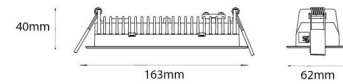

Lysteknik

Lyskilde: LED
Lumen output: 470lm
Effekt: 59 lm/W
Farvetemperatur: 3000K
Farvegengivelse (CRI): Ra 98
MacAdams faktor: SDCM: 2
Levetid: L90/B10 > 100.000
Lysfordeling: Direkte
Optik: Linse
Lysspredning: 55°
UGR: UGR < 19
Fotobiologisk sikkerhed: RG 1