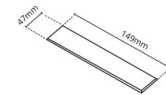

Lysteknik

Lyskilde: LED
Lumen output: 470lm
Effekt: 59 lm/W
Farvetemperatur: 3000K
Farvegengivelse (CRI): Ra 98
MacAdams faktor: SDCM: 2
Levetid: L90/B10 > 100.000
Lysfordeling: Direkte
Optik: Linse
Lysspredning: 55°
UGR: UGR < 19
Fotobiologisk sikkerhed: RG 1