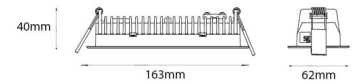

Lysteknik

Lyskilde: LED
 Lumen output: 470lm
 Effekt: 59 lm/W
 Farvetemperatur: 3000K
 Farvegengivelse (CRI): Ra 98
 MacAdams faktor: SDCM: 2
 Levetid: L90/B10 > 100.000
 Lysfordeling: Direkte
 Optik: Linse
 Lysspredning: 55°
 UGR: UGR < 19
 Fotobiologisk sikkerhed: RG 1

Materiale: Aluminium
 Farve: Hvid (RAL 9003)

Montering/Tilslutning

Montering: Indbygget, Interiør
 Modul: Indbyg
 Tilslutning: Klemmerække

Dimensioner

Længde (mm) L: 163
 Brede (mm) W: 62
 Højde (mm) H: 40
 Vægt (kg) brutto/netto: 0.468 / 0.372

Forpakning

Forpakkingsstørrelse (mm): 177 x 121 x 73