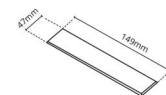

Lysteknik

Lyskilde: LED
Lumen output: 490lm
Effekt: 61 lm/W
Farvetemperatur: 4000K
Farvegengivelse (CRI): Ra 98
MacAdams faktor: SDCM: 2
Levetid: L90/B10 > 100.000
Lysfordeling: Direkte
Optik: Linse
Lysspredning: 55°
UGR: UGR < 19
Fotobiologisk sikkerhed: RG 1