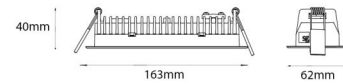

Lysteknik

Lyskilde: LED
Lumen output: 490lm
Effekt: 61 lm/W
Farvetemperatur: 4000K
Farvegengivelse (CRI): Ra 98
MacAdams faktor: SDCM: 2
Levetid: L90/B10 > 100.000
Lysfordeling: Direkte
Optik: Linse
Lysspredning: 55°
UGR: UGR < 19
Fotobiologisk sikkerhed: RG 1