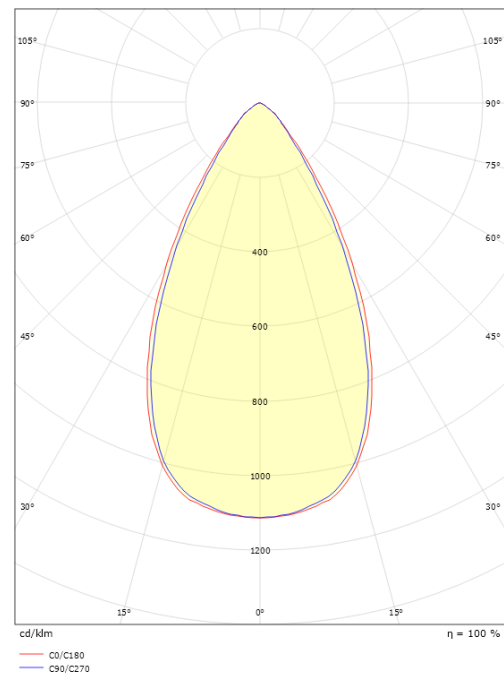

Materiale: Aluminium
 Farve: Hvid (RAL 9003)

Montering/Tilslutning

Montering: Indbygget, Interiør
 Modul: Indbyg
 Tilslutning: Klemmerække

Dimensioner

Længde (mm) L: 163
 Brede (mm) W: 62
 Højde (mm) H: 40
 Vægt (kg) brutto/netto: 0.468 / 0.372

Forpakning

Forpkningsstørrelse (mm): 177 x 121 x 73

7 0 2 1 9 8 2 1 2 4 2 0 4