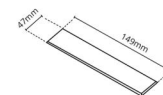

Lysteknik

Lyskilde: LED
Lumen output: 490lm
Effekt: 61 lm/W
Farvetemperatur: 4000K
Farvegengivelse (CRI): Ra 98
MacAdams faktor: SDCM: 2
Levetid: L90/B10 > 100.000
Lysfordeling: Direkte
Optik: Linse
Lysspredning: 55°
UGR: UGR < 19
Fotobiologisk sikkerhed: RG 1