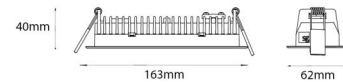

Lysteknik

Lyskilde: LED
 Lumen output: 490lm
 Effekt: 61 lm/W
 Farvetemperatur: 4000K
 Farvegengivelse (CRI): Ra 98
 MacAdams faktor: SDCM: 2
 Levetid: L90/B10 > 100.000
 Lysfordeling: Direkte
 Optik: Linse
 Lysspredning: 55°
 UGR: UGR < 19
 Fotobiologisk sikkerhed: RG 1

Materiale: Aluminium
 Farve: Hvid (RAL 9003)

Montering/Tilslutning

Montering: Indbygget, Interiør
 Modul: Indbyg
 Tilslutning: Klemmerække

Dimensioner

Længde (mm) L: 163
 Brede (mm) W: 62
 Højde (mm) H: 40
 Vægt (kg) brutto/netto: 0.468 / 0.372

Forpakning

Forpkningsstørrelse (mm): 177 x 121 x 73

7 0 2 1 9 8 2 1 2 4 2 0 4