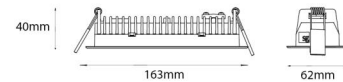

Materiale: Aluminium
 Farve: Sort (RAL 9004)

Montering/Tilslutning

Montering: Indbygget, Interiør
 Modul: Indbyg
 Tilslutning: Klemmerække

Dimensioner

Længde (mm) L: 163
 Bredder (mm) W: 62
 Højde (mm) H: 40
 Vægt (kg) brutto/netto: 0.406 / 0.31

Forpakning

Forpakkingsstørrelse (mm): 177 x 121 x 73

7 0 2 1 9 8 2 1 2 4 2 1 1