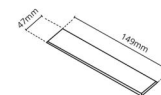

Materiale: Aluminium
 Farve: Sort (RAL 9004)

Montering/Tilslutning

Montering: Indbygget, Interiør
 Modul: Indbyg
 Tilslutning: Klemmerække

Dimensioner

Længde (mm) L: 163
 Bredder (mm) W: 62
 Højde (mm) H: 40
 Vægt (kg) brutto/netto: 0.406 / 0.31

Forpakning

Forpakkingsstørrelse (mm): 177 x 121 x 73

7 0 2 1 9 8 2 1 2 4 2 1 1