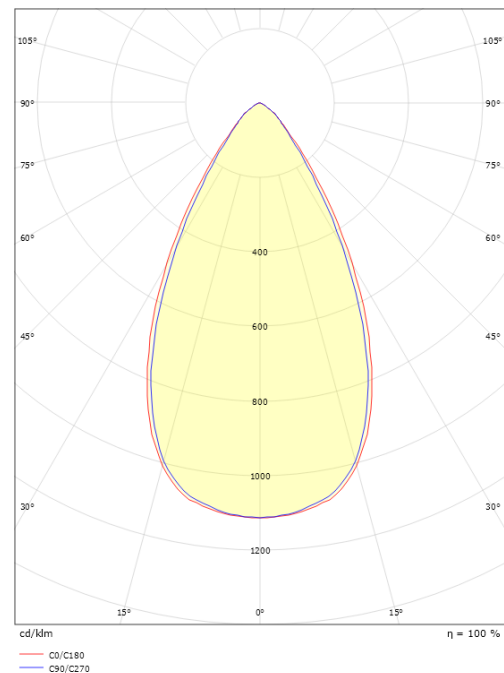

Materiale: Aluminium
 Farve: Sort (RAL 9004)

Montering/Tilslutning

Montering: Indbygget, Interiør
 Modul: Indbyg
 Tilslutning: Klemmerække

Dimensioner

Længde (mm) L: 163
 Bredder (mm) W: 62
 Højde (mm) H: 40
 Vægt (kg) brutto/netto: 0.406 / 0.31

Forpakning

Forpakkingsstørrelse (mm): 177 x 121 x 73

7 0 2 1 9 8 2 1 2 4 2 1 1