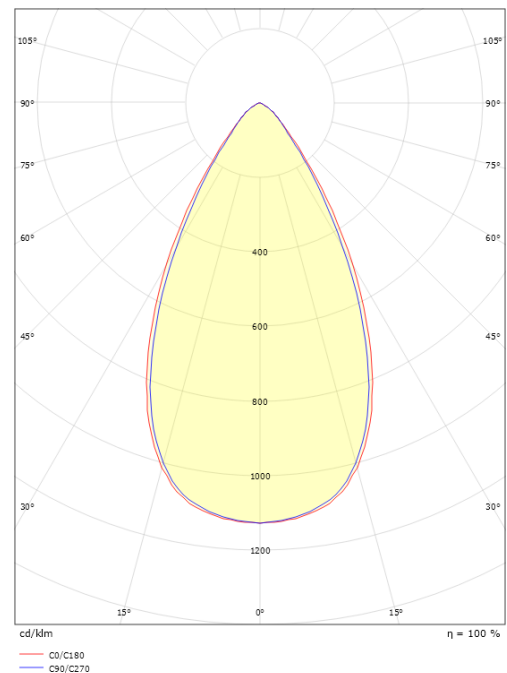

Materiale: Aluminium
 Farve: Sort (RAL 9004)

Montering/Tilslutning

Montering: Indbygget, Interiør
 Modul: Indbyg
 Tilslutning: Klemmerække

Dimensioner

Længde (mm) L: 163
 Brede (mm) W: 62
 Højde (mm) H: 40
 Vægt (kg) brutto/netto: 0.406 / 0.31

Forpakning

Forpkningsstørrelse (mm): 177 x 121 x 73

7 0 2 1 9 8 2 1 2 4 2 3 5