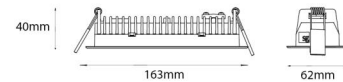

Materiale: Aluminium
 Farve: Sort (RAL 9004)

Montering/Tilslutning

Montering: Indbygget, Interiør
 Modul: Indbyg
 Tilslutning: Klemmerække

Dimensioner

Længde (mm) L: 163
 Brede (mm) W: 62
 Højde (mm) H: 40
 Vægt (kg) brutto/netto: 0.406 / 0.31

Forpakning

Forpkningsstørrelse (mm): 177 x 121 x 73

7 0 2 1 9 8 2 1 2 4 2 3 5