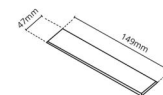

Materiale: Aluminium
 Farve: Sort (RAL 9004)

Montering/Tilslutning

Montering: Indbygget, Interiør
 Modul: Indbyg
 Tilslutning: Klemmerække

Dimensioner

Længde (mm) L: 163
 Brede (mm) W: 62
 Højde (mm) H: 40
 Vægt (kg) brutto/netto: 0.406 / 0.31

Forpakning

Forpkningsstørrelse (mm): 177 x 121 x 73

7 0 2 1 9 8 2 1 2 4 2 3 5