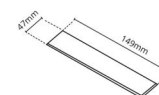

Lysteknik

Lyskilde: LED
Lumen output: 470lm
Effekt: 59 lm/W
Farvetemperatur: 3000K
Farvegengivelse (CRI): Ra 98
MacAdams faktor: SDCM: 2
Levetid: L90/B10 > 100.000
Lysfordeling: Direkte
Optik: Linse
Lysspredning: 55°
UGR: UGR < 19
Fotobiologisk sikkerhed: RG 1