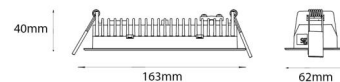

Lysteknik

Lyskilde: LED
 Lumen output: 470lm
 Effekt: 59 lm/W
 Farvetemperatur: 3000K
 Farvegengivelse (CRI): Ra 98
 MacAdams faktor: SDCM: 2
 Levetid: L90/B10 > 100.000
 Lysfordeling: Direkte
 Optik: Linse
 Lysspredning: 55°
 UGR: UGR < 19
 Fotobiologisk sikkerhed: RG 1

Materiale: Aluminium
 Farve: Sort (RAL 9004)

Montering/Tilslutning

Montering: Indbygget, Interiør
 Modul: Indbyg
 Tilslutning: Klemmerække

Dimensioner

Længde (mm) L: 163
 Bredder (mm) W: 62
 Højde (mm) H: 40
 Vægt (kg) brutto/netto: 0.468 / 0.372

Forpakning

Forpkningsstørrelse (mm): 177 x 121 x 73