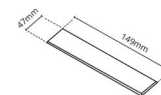

### Dimensioner

Længde (mm) L: 163  
 Brede (mm) W: 62  
 Højde (mm) H: 40  
 Vægt (kg) brutto/netto: 0.406 / 0.31

### Forpakning

Forpakkingsstørrelse (mm): 177 x 121 x 73

7 0 2 1 9 8 2 1 2 4 2 5 9