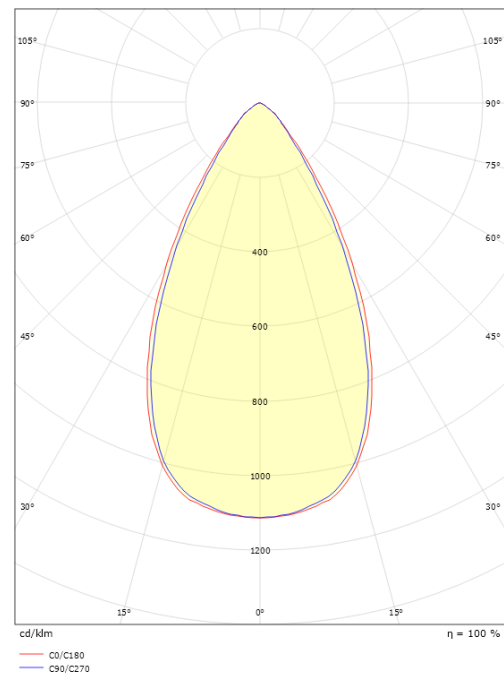

Inspire R Sort 150 490lm 4000K Ra 98 Bagkantsdæmp

EAN: 7021982124259
SG varenr.: 212425

Elektrisk

Systemeffekt (W): 8W
Spænding: 220-240V
Maks. antal armaturer pr. afbryder: B10: 32, B16: 50, C10: 52, C16: 85

Lysteknik

Lyskilde: LED
Lumen output: 490lm
Effekt: 61 lm/W
Farvetemperatur: 4000K
Farvegengivelse (CRI): Ra 98
MacAdams faktor: SDCM: 2
Levetid: L90/B10 > 100.000
Lysfordeling: Direkte
Optik: Linse
Lysspredning: 55°
UGR: UGR < 19
Fotobiologisk sikkerhed: RG 1

Dimmertype

Type: Bagkantsdæmp

Beskyttelse

Isolationsklasse: Klasse II SELV

Energi og godkendelser

Indeholder lyskilde med energiklasse: E
Breeam: Opfylder Hea 01 for flimmerfrit lys

Materialer og overflader

Materiale: Aluminium
Farve: Sort (RAL 9004)

Montering/Tilslutning

Montering: Indbygget, Interiør
Modul: Indbyg
Tilslutning: Klemmerække

Dimensioner

Længde (mm) L: 163
Brede (mm) W: 62
Højde (mm) H: 40
Vægt (kg) brutto/netto: 0.406 / 0.31

Forpakning

Forpakkingsstørrelse (mm): 177 x 121 x 73

7 0 2 1 9 8 2 1 2 4 2 5 9