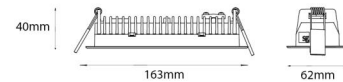

7 0 2 1 9 8 2 1 2 4 2 5 9