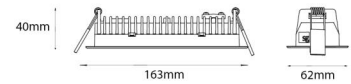

Lysteknik

Lyskilde: LED
Lumen output: 490lm
Effekt: 61 lm/W
Farvetemperatur: 4000K
Farvegengivelse (CRI): Ra 98
MacAdams faktor: SDCM: 2
Levetid: L90/B10 > 100.000
Lysfordeling: Direkte
Optik: Linse
Lysspredning: 55°
UGR: UGR < 19
Fotobiologisk sikkerhed: RG 1