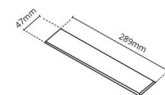

Materiale: Aluminium
 Farve: Sort (RAL 9004)

Montering/Tilslutning

Montering: Indbygget, Interiør
 Modul: Indbyg
 Tilslutning: Klemmerække

Dimensioner

Længde (mm) L: 303
 Bredde (mm) W: 62
 Højde (mm) H: 40
 Vægt (kg) brutto/netto: 0.585 / 0.45

Forpakning

Forpakkingsstørrelse (mm): 317 x 121 x 54

7 021982124297