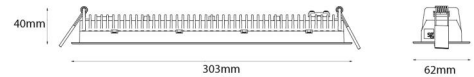

Materiale: Aluminium
 Farve: Sort (RAL 9004)

Montering/Tilslutning

Montering: Indbygget, Interiør
 Modul: Indbyg
 Tilslutning: Klemmerække

Dimensioner

Længde (mm) L: 303
 Bredde (mm) W: 62
 Højde (mm) H: 40
 Vægt (kg) brutto/netto: 0.585 / 0.45

Forpakning

Forpakkingsstørrelse (mm): 317 x 121 x 54

7 021982124297