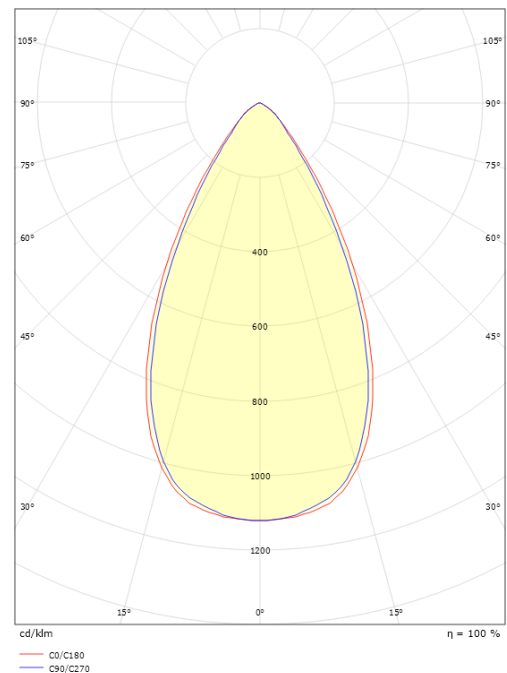

Inspire R Sort 300 950lm 3000K Ra 98 Bagkantsdæmp

EAN: 7021982124297
SG varenr.: 212429

Elektrisk

Systemeffekt (W): 15W
Spænding: 220-240V
Maks. antal armaturer pr. afbryder: B10: 32, B16: 50, C10: 52, C16: 85

Lysteknik

Lyskilde: LED
Lumen output: 950lm
Effekt: 63 lm/W
Farvetemperatur: 3000K
Farvegengivelse (CRI): Ra 98
MacAdams faktor: SDCM: 2
Levetid: L90/B10 > 100.000
Lysfordeling: Direkte
Optik: Linse
Lysspredning: 55°
UGR: UGR < 19
Synligt flimrer (SVM): 0.1
Stroboskopisk flimrer (SVM): 0.03
Fotobiologisk sikkerhed: RG 1

Dimmertype

Type: Bagkantsdæmp

Beskyttelse

Isolationsklasse: Klasse II SELV

Energi og godkendelser

Indeholder lyskilde med energiklasse: E
Breeam: Opfylder Hea 01 for flimmerfrit lys

Materialer og overflader

Materiale: Aluminium
Farve: Sort (RAL 9004)

Montering/Tilslutning

Montering: Indbygget, Interiør
Modul: Indbyg
Tilslutning: Klemmerække

Dimensioner

Længde (mm) L: 303
Bredde (mm) W: 62
Højde (mm) H: 40
Vægt (kg) brutto/netto: 0.585 / 0.45

Forpakning

Forpakkingsstørrelse (mm): 317 x 121 x 54

7 021982124297