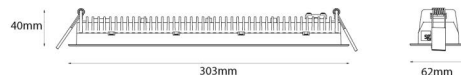

Materiale: Aluminium
 Farve: Hvid (RAL 9003)

Montering/Tilslutning

Montering: Indbygget, Interiør
 Modul: Indbyg
 Tilslutning: Klemmerække

Dimensioner

Længde (mm) L: 303
 Brede (mm) W: 62
 Højde (mm) H: 40
 Vægt (kg) brutto/netto: 0.585 / 0.45

Forpakning

Forpakkingsstørrelse (mm): 317 x 121 x 54

7 021982124334