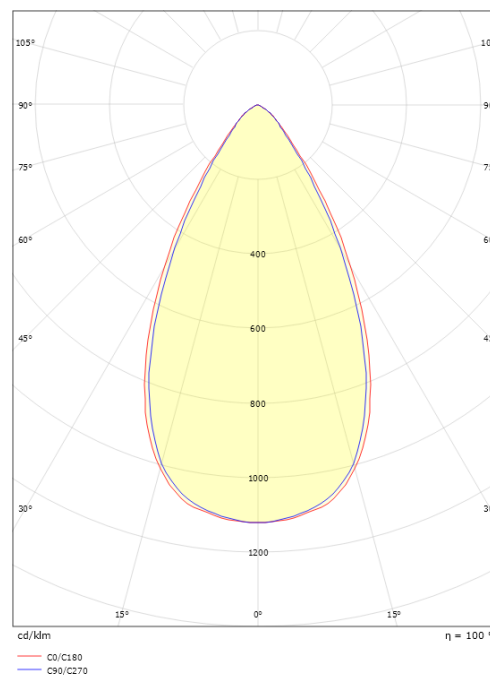

Materiale: Aluminium
 Farve: Hvid (RAL 9003)

Montering/Tilslutning

Montering: Indbygget, Interiør
 Modul: Indbyg
 Tilslutning: Klemmerække

Dimensioner

Længde (mm) L: 303
 Brede (mm) W: 62
 Højde (mm) H: 40
 Vægt (kg) brutto/netto: 0.585 / 0.45

Forpakning

Forpakkingsstørrelse (mm): 317 x 121 x 54

7 021982124334