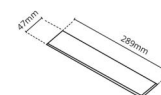

Materiale: Aluminium
 Farve: Hvid (RAL 9003)

Montering/Tilslutning

Montering: Indbygget, Interiør
 Modul: Indbyg
 Tilslutning: Klemmerække

Dimensioner

Længde (mm) L: 303
 Brede (mm) W: 62
 Højde (mm) H: 40
 Vægt (kg) brutto/netto: 0.585 / 0.45

Forpakning

Forpakkingsstørrelse (mm): 317 x 121 x 54

7 021982124334