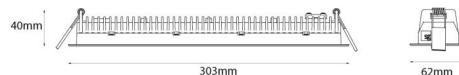

Materiale: Aluminium
 Farve: Hvid (RAL 9003)

Montering/Tilslutning

Montering: Indbygget, Interiør
 Modul: Indbyg
 Tilslutning: Klemmerække

Dimensioner

Længde (mm) L: 303
 Brede (mm) W: 62
 Højde (mm) H: 40
 Vægt (kg) brutto/netto: 0.585 / 0.45

Forpakning

Forpkningsstørrelse (mm): 317 x 121 x 54

7 0 2 1 9 8 2 1 2 4 3 5 8