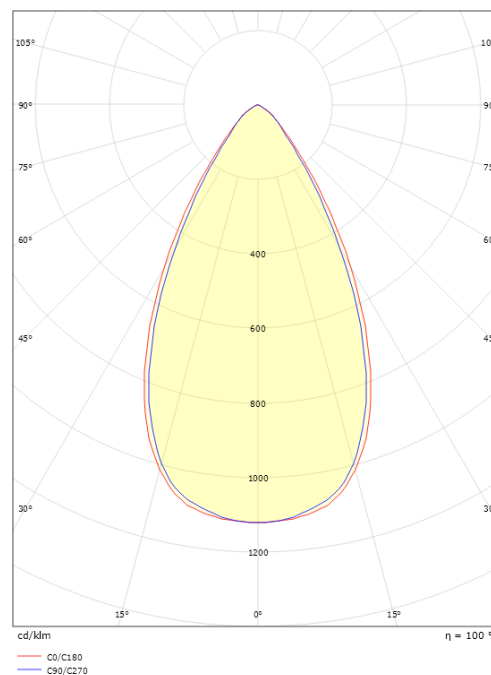

Inspire R Hvid 300 950lm 3000K Ra 98 Bagkantsdæmp

EAN: 7021982124358
SG varenr.: 212435

Elektrisk

Systemeffekt (W): 15W
Spænding: 220-240V
Maks. antal armaturer pr. afbryder: B10: 32, B16: 50, C10: 52, C16: 85

Lysteknik

Lyskilde: LED
Lumen output: 950lm
Effekt: 63 lm/W
Farvetemperatur: 3000K
Farvegengivelse (CRI): Ra 98
MacAdams faktor: SDCM: 2
Levetid: L90/B10 > 100.000
Lysfordeling: Direkte
Optik: Linse
Lysspredning: 55°
UGR: UGR < 19
Fotobiologisk sikkerhed: RG 1

Dimmertype

Type: Bagkantsdæmp

Beskyttelse

Isolationsklasse: Klasse II SELV

Energi og godkendelser

Indeholder lyskilde med energiklasse: E
Breeam: Opfylder Hea 01 for flimmerfrit lys

Materialer og overflader

Materiale: Aluminium
Farve: Hvid (RAL 9003)

Montering/Tilslutning

Montering: Indbygget, Interiør
Modul: Indbyg
Tilslutning: Klemmerække

Dimensioner

Længde (mm) L: 303
Brede (mm) W: 62
Højde (mm) H: 40
Vægt (kg) brutto/netto: 0.585 / 0.45

Forpakning

Forpkningsstørrelse (mm): 317 x 121 x 54

7 0 2 1 9 8 2 1 2 4 3 5 8