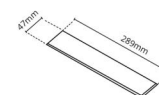

Materiale: Aluminium
 Farve: Hvid (RAL 9003)

Montering/Tilslutning

Montering: Indbygget, Interiør
 Modul: Indbyg
 Tilslutning: Klemmerække

Dimensioner

Længde (mm) L: 303
 Brede (mm) W: 62
 Højde (mm) H: 40
 Vægt (kg) brutto/netto: 0.585 / 0.45

Forpakning

Forpkningsstørrelse (mm): 317 x 121 x 54

7 0 2 1 9 8 2 1 2 4 3 5 8