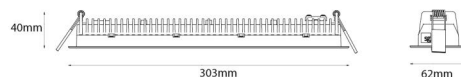

7 0 2 1 9 8 2 1 2 4 3 6 5