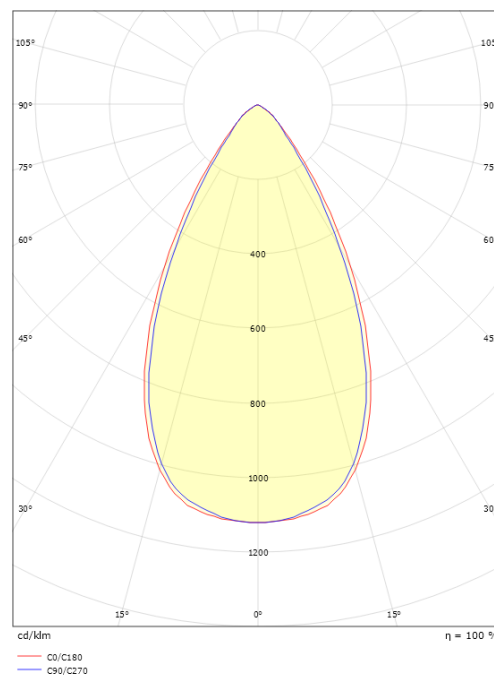

Inspire R

Inspire R Hvid 300 950lm 3000K Ra 98 DALI / Push Dim

EAN: 7021982124365
SG varenr.: 212436

Elektrisk

Systemeffekt (W): 15W
Spænding: 220-240V
Maks. antal armaturer pr. afbryder: B10: 32, B16: 50, C10: 52, C16: 85

Lysteknik

Lyskilde: LED
Lumen output: 950lm
Effekt: 63 lm/W
Farvetemperatur: 3000K
Farvegengivelse (CRI): Ra 98
MacAdams faktor: SDCM: 2
Levetid: L90/B10 > 100.000
Lysfordeling: Direkte
Optik: Linse
Lysspredning: 55°
UGR: UGR < 19
Fotobiologisk sikkerhed: RG 1

Dimmertype

Type: DALI / Push Dim

Beskyttelse

Isolationsklasse: Klasse II SELV

Energi og godkendelser

Indeholder lyskilde med energiklasse: E
Breeam: Opfylder Hea 01 for flimmerfrit lys

Materialer og overflader

Materiale: Aluminium
Farve: Hvid (RAL 9003)

Montering/Tilslutning

Montering: Indbygget, Interiør
Modul: Indbyg
Tilslutning: Klemmerække

Dimensioner

Længde (mm) L: 303
Bredde (mm) W: 62
Højde (mm) H: 40
Vægt (kg) brutto/netto: 0.585 / 0.519

Forpakning

Forpakkingsstørrelse (mm): 317 x 121 x 54

7 0 2 1 9 8 2 1 2 4 3 6 5