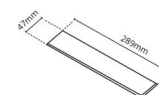

7 0 2 1 9 8 2 1 2 4 3 6 5