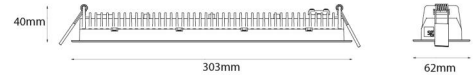

Materiale: Aluminium
 Farve: Hvid (RAL 9003)

Montering/Tilslutning

Montering: Indbygget, Interiør
 Modul: Indbyg
 Tilslutning: Klemmerække

Dimensioner

Længde (mm) L: 303
 Bredder (mm) W: 62
 Højde (mm) H: 40
 Vægt (kg) brutto/netto: 0.585 / 0.45

Forpakning

Forpakkingsstørrelse (mm): 317 x 121 x 54

7 021982124372