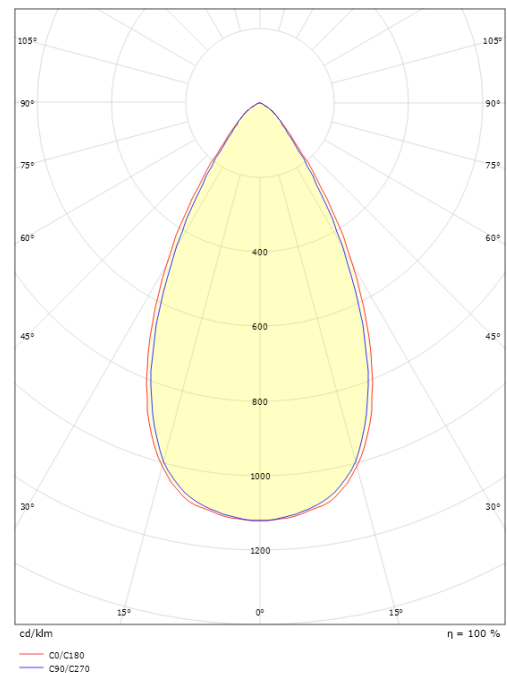

Materiale: Aluminium
 Farve: Hvid (RAL 9003)

Montering/Tilslutning

Montering: Indbygget, Interiør
 Modul: Indbyg
 Tilslutning: Klemmerække

Dimensioner

Længde (mm) L: 303
 Bredder (mm) W: 62
 Højde (mm) H: 40
 Vægt (kg) brutto/netto: 0.585 / 0.45

Forpakning

Forpakkingsstørrelse (mm): 317 x 121 x 54

7 021982124372