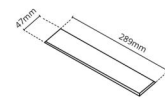

Materiale: Aluminium
 Farve: Hvid (RAL 9003)

Montering/Tilslutning

Montering: Indbygget, Interiør
 Modul: Indbyg
 Tilslutning: Klemmerække

Dimensioner

Længde (mm) L: 303
 Bredder (mm) W: 62
 Højde (mm) H: 40
 Vægt (kg) brutto/netto: 0.585 / 0.45

Forpakning

Forpakkingsstørrelse (mm): 317 x 121 x 54

7 021982124372