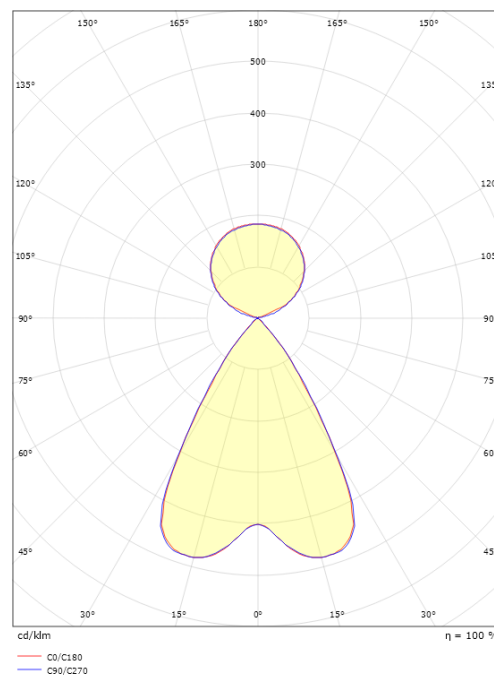

Inspire Sort 4140lm 3000K Ra>80 On/Off

EAN: 7021982120862
SG varenr.: 212086

Elektrisk

Systemeffekt (W): 34W
Spænding: 220-240V
Maks. antal armaturer pr. afbryder: B10: 14, B16: 23, C10: 22, C16: 36
PE Lækagestrøm (mA): 0.31

Lysteknik

Lyskilde: LED
Lumen output: 4140lm
Effekt: 122 lm/W
Farvetemperatur: 3000K
Farvegengivelse (CRI): Ra>80
MacAdams faktor: SDCM: 3
Levetid: L80/B20>100.000
Levetid: L90>50.000
Lysfordeling: Direkte/Indirekte 50/50%
Optik: Cubic Optic Sort
UGR: UGR<10
Fotobiologisk sikkerhed: RG 1

Dimmertype

Type: On/Off

Beskyttelse

Isolationsklasse: Klasse I

Energi og godkendelser

Indeholder lyskilde med energiklasse: D
Breeam: Opfylder Hea 01 for flimmerfrit lys

Materialer og overflader

Materiale: Aluminium
Farve: Sort (RAL 9004)
Afskærmningsmateriale: Polycarbonat (PC)

Montering/Tilslutning

Montering: Nedhængt, Interiør
Wiresæt: 2x2m wire sæt
Kabel: Kabel 3x0,75mm² 2,5m

Dimensioner

Længde (mm) L: 1241
Bredde (mm) W: 38
Højde (mm) H: 67
Vægt (kg) brutto/netto: 3.171 / 2.5

Forpakning

Forpakkingsstørrelse (mm): 1345 x 125 x 88

7 0 2 1 9 8 2 1 2 0 8 6 2