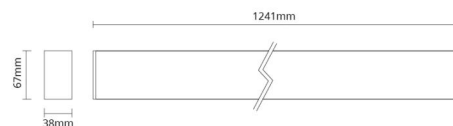

Montering/Tilslutning

Montering: Nedhængt, Interiør
 Wiresæt: 2x2m wire sæt
 Kabel: Kabel 3x0,75mm² 2,5m

Dimensioner

Længde (mm) L: 1241
 Bredde (mm) W: 38
 Højde (mm) H: 67
 Vægt (kg) brutto/netto: 3.171 / 2.5

Forpakning

Forpakkingsstørrelse (mm): 1345 x 125 x 88

7 0 2 1 9 8 2 1 2 0 8 6 2