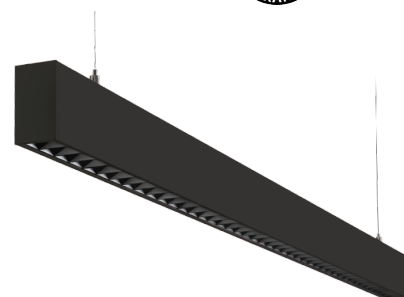

Inspire Sort 4140lm 3000K Ra>80 On/Off

EAN: 7021982120862
SG varenr.: 212086

Elektrisk

Systemeffekt (W): 34W
Spænding: 220-240V
Maks. antal armaturer pr. afbryder: B10: 14, B16: 23, C10: 22, C16: 36
PE Lækagestrøm (mA): 0.31

Lysteknik

Lyskilde: LED
Lumen output: 4140lm
Effekt: 122 lm/W
Farvetemperatur: 3000K
Farvegengivelse (CRI): Ra>80
MacAdams faktor: SDCM: 3
Levetid: L80/B20>100.000
Levetid: L90>50.000
Lysfordeling: Direkte/Indirekte 50/50%
Optik: Cubic Optic Sort
UGR: UGR<10
Fotobiologisk sikkerhed: RG 1

Dimmertype

Type: On/Off

Beskyttelse

Isolationsklasse: Klasse I

Energi og godkendelser

Indeholder lyskilde med energiklasse: D
Breeam: Opfylder Hea 01 for flimmerfrit lys

Materialer og overflader

Materiale: Aluminium
Farve: Sort (RAL 9004)
Afskærmningsmateriale: Polycarbonat (PC)

Montering/Tilslutning

Montering: Nedhængt, Interiør
Wiresæt: 2x2m wire sæt
Kabel: Kabel 3x0,75mm² 2,5m

Dimensioner

Længde (mm) L: 1241
Bredde (mm) W: 38
Højde (mm) H: 67
Vægt (kg) brutto/netto: 3.171 / 2.5

Forpakning

Forpakkingsstørrelse (mm): 1345 x 125 x 88

7 0 2 1 9 8 2 1 2 0 8 6 2