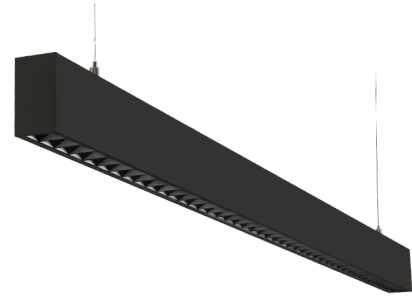

Inspire Sort 4300lm 4000K Ra>80 DALI / Push Dim

EAN: 7021982120893
SG varenr.: 212089

Elektrisk

Systemeffekt (W): 34W
Spænding: 220-240V
Maks. antal armaturer pr. afbryder: B10: 8, B16: 13, C10: 12, C16: 20
Lækagestrøm (mA): 0.29

Lysteknik

Lyskilde: LED
Lumen output: 4300lm
Effekt: 126 lm/W
Farvetemperatur: 4000K
Farvegengivelse (CRI): Ra>80
MacAdams faktor: SDCM: 3
Levetid: L80/B20>100.000
Levetid: L90>50.000
Lysfordeling: Direkte/Indirekte 50/50%
Optik: Cubic Optic Sort
UGR: UGR<10
Fotobiologisk sikkerhed: RG 1

Dimmertype

Type: DALI / Push Dim

Beskyttelse

Isolationsklasse: Klasse I

Energi og godkendelser

Indeholder lyskilde med energiklasse: D
Breeam: Opfylder Hea 01 for flimmerfrit lys

Materialer og overflader

Materiale: Aluminium
Farve: Sort (RAL 9004)
Afskærmningsmateriale: Polycarbonat (PC)

Montering/Tilslutning

Montering: Nedhængt, Interiør
Wiresæt: 2x2m wire sæt
Kabel: Kabel 5x0,75mm² 2,5m

Dimensioner

Længde (mm) L: 1241
Bredde (mm) W: 38
Højde (mm) H: 67
Vægt (kg) brutto/netto: 3.1 / 2.7

Forpakning

Forpakkingsstørrelse (mm): 1345 x 125 x 88

7 0 2 1 9 8 2 1 2 0 8 9 3