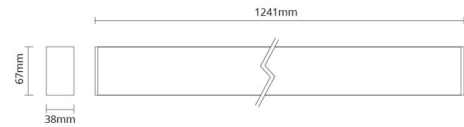

Inspire Sort 4300lm 4000K Ra>80 DALI / Push Dim

EAN: 7021982120893
SG varenr.: 212089

Elektrisk

Systemeffekt (W): 34W
Spænding: 220-240V
Maks. antal armaturer pr. afbryder: B10: 8, B16: 13, C10: 12, C16: 20
Lækagestrøm (mA): 0.29

Lysteknik

Lyskilde: LED
Lumen output: 4300lm
Effekt: 126 lm/W
Farvetemperatur: 4000K
Farvegengivelse (CRI): Ra>80
MacAdams faktor: SDCM: 3
Levetid: L80/B20>100.000
Levetid: L90>50.000
Lysfordeling: Direkte/Indirekte 50/50%
Optik: Cubic Optic Sort
UGR: UGR<10
Fotobiologisk sikkerhed: RG 1

Dimmertype

Type: DALI / Push Dim

Beskyttelse

Isolationsklasse: Klasse I

Energi og godkendelser

Indeholder lyskilde med energiklasse: D
Breeam: Opfylder Hea 01 for flimmerfrit lys

Materialer og overflader

Materiale: Aluminium
Farve: Sort (RAL 9004)
Afskærmningsmateriale: Polycarbonat (PC)

Montering/Tilslutning

Montering: Nedhængt, Interiør
Wiresæt: 2x2m wire sæt
Kabel: Kabel 5x0,75mm² 2,5m

Dimensioner

Længde (mm) L: 1241
Bredde (mm) W: 38
Højde (mm) H: 67
Vægt (kg) brutto/netto: 3.1 / 2.7

Forpakning

Forpakkingsstørrelse (mm): 1345 x 125 x 88

7 0 2 1 9 8 2 1 2 0 8 9 3