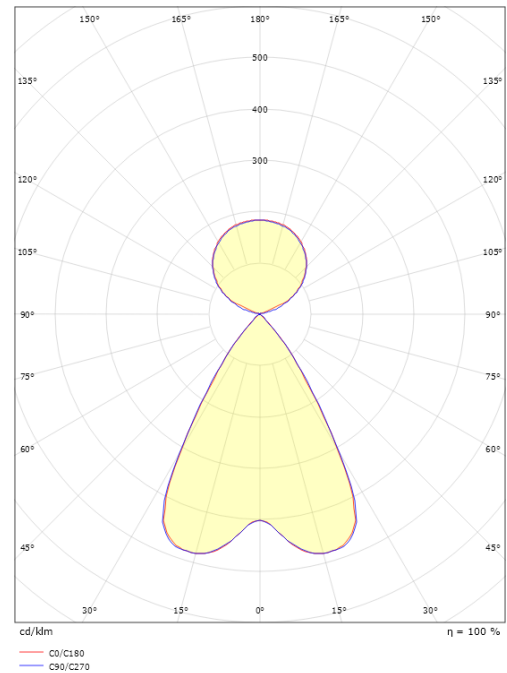

Inspire Sort 4300lm 4000K Ra>80 DALI / Push Dim

EAN: 7021982120893
SG varenr.: 212089

Elektrisk

Systemeffekt (W): 34W
Spænding: 220-240V
Maks. antal armaturer pr. afbryder: B10: 8, B16: 13, C10: 12, C16: 20
Lækagestrøm (mA): 0.29

Lysteknik

Lyskilde: LED
Lumen output: 4300lm
Effekt: 126 lm/W
Farvetemperatur: 4000K
Farvegengivelse (CRI): Ra>80
MacAdams faktor: SDCM: 3
Levetid: L80/B20>100.000
Levetid: L90>50.000
Lysfordeling: Direkte/Indirekte 50/50%
Optik: Cubic Optic Sort
UGR: UGR<10
Fotobiologisk sikkerhed: RG 1

Dimmertype

Type: DALI / Push Dim

Beskyttelse

Isolationsklasse: Klasse I

Energi og godkendelser

Indeholder lyskilde med energiklasse: D
Breeam: Opfylder Hea 01 for flimmerfrit lys

Materialer og overflader

Materiale: Aluminium
Farve: Sort (RAL 9004)
Afskærmningsmateriale: Polycarbonat (PC)

Montering/Tilslutning

Montering: Nedhængt, Interiør
Wiresæt: 2x2m wire sæt
Kabel: Kabel 5x0,75mm² 2,5m

Dimensioner

Længde (mm) L: 1241
Bredde (mm) W: 38
Højde (mm) H: 67
Vægt (kg) brutto/netto: 3.1 / 2.7

Forpakning

Forpakkingsstørrelse (mm): 1345 x 125 x 88

7 0 2 1 9 8 2 1 2 0 8 9 3