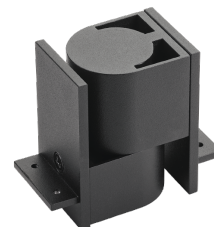

Inspire Sort Hjørnestykke flexi

EAN: 7021982124709
SG varenr.: 212470

Materialer og overflader

Materiale:

Aluminium

Farve:

Sort

Montering/Tilslutning

Montering:

Interiør

Dimensioner

Længde (mm) L:

78

Bredde (mm) W:

38

Højde (mm) H:

67

Vægt (kg) brutto/netto:

0.26 / 0.249

Forpakning

Forpakningsstørrelse (mm):

82 x 43 x 75

7 0 2 1 9 8 2 1 2 4 7 0 9