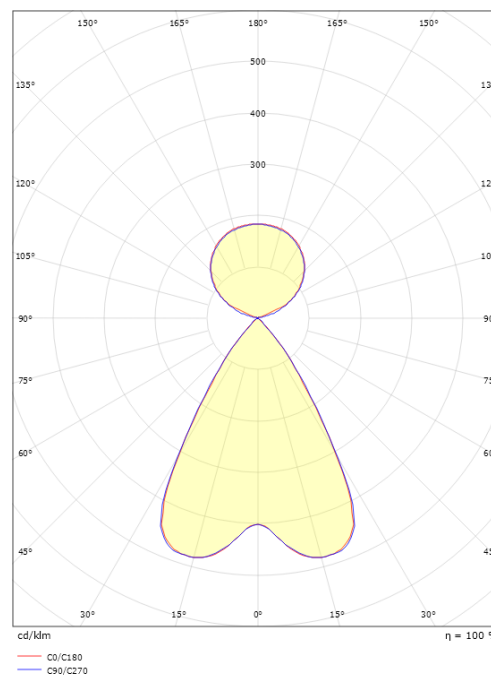

Inspire Sort Dim 1X snor 4300lm 4000K Ra>80 Dim 1x snoretræk

EAN: 7021982124730
SG varenr.: 212473

Elektrisk

Systemeffekt (W): 34W
Spænding: 220-240V
Maks. antal armaturer pr. afbryder: B10: 14, B16: 23, C10: 22, C16: 36
PE Lækagestrøm (mA): 0.29

Lysteknik

Lyskilde: LED
Lumen output: 4300lm
Effekt: 126 lm/W
Farvetemperatur: 4000K
Farvegengivelse (CRI): Ra>80
MacAdams faktor: SDCM: 3
Levetid: L80/B20>100.000
Levetid: L90>50.000
Lysfordeling: Direkte/Indirekte 50/50%
Optik: Cubic Optic Sort
UGR: UGR<10
Fotobiologisk sikkerhed: RG 1

Dimmertype

Type: Dim 1x snoretræk

Beskyttelse

Isolationsklasse: Klasse I

Materialer og overflader

Materiale: Aluminium
Farve: Sort
Afskærmningsmateriale: Polycarbonat (PC)

Montering/Tilslutning

Montering: Nedhængt, Interiør
Wiresæt: 2x2m wire sæt
Kabel: Kabel 3x0,75mm² 2,5m

Dimensioner

Længde (mm) L: 1243
Bredde (mm) W: 38
Højde (mm) H: 67
Vægt (kg) brutto/netto: 3.6 / 3.3

Forpakning

Forpakkingsstørrelse (mm): 1365 x 90 x 61

7 0219 82124730