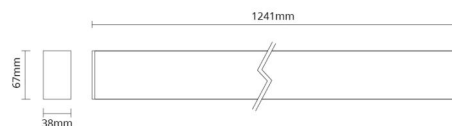

Inspire Sort Dim 1X snor 4300lm 4000K Ra>80 Dim 1x snoretræk

EAN: 7021982124730
SG varenr.: 212473

Elektrisk

Systemeffekt (W): 34W
Spænding: 220-240V
Maks. antal armaturer pr. afbryder: B10: 14, B16: 23, C10: 22, C16: 36
PE Lækagestrøm (mA): 0.29

Lysteknik

Lyskilde: LED
Lumen output: 4300lm
Effekt: 126 lm/W
Farvetemperatur: 4000K
Farvegengivelse (CRI): Ra>80
MacAdams faktor: SDCM: 3
Levetid: L80/B20>100.000
Levetid: L90>50.000
Lysfordeling: Direkte/Indirekte 50/50%
Optik: Cubic Optic Sort
UGR: UGR<10
Fotobiologisk sikkerhed: RG 1

Dimmertype

Type: Dim 1x snoretræk

Beskyttelse

Isolationsklasse: Klasse I

Materialer og overflader

Materiale: Aluminium
Farve: Sort
Afskærmningsmateriale: Polycarbonat (PC)

Montering/Tilslutning

Montering: Nedhængt, Interiør
Wiresæt: 2x2m wire sæt
Kabel: Kabel 3x0,75mm² 2,5m

Dimensioner

Længde (mm) L: 1243
Bredde (mm) W: 38
Højde (mm) H: 67
Vægt (kg) brutto/netto: 3.6 / 3.3

Forpakning

Forpakkingsstørrelse (mm): 1365 x 90 x 61

7 0219 82124730