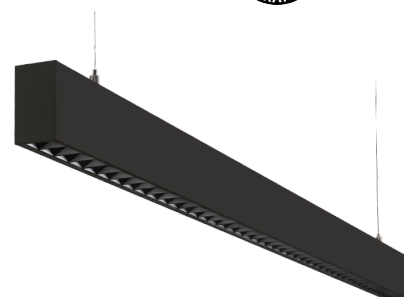

Inspire Sort Dim 1X snor 4300lm 4000K Ra>80 Dim 1x snoretræk

EAN: 7021982124730
SG varenr.: 212473

Elektrisk

Systemeffekt (W): 34W
Spænding: 220-240V
Maks. antal armaturer pr. afbryder: B10: 14, B16: 23, C10: 22, C16: 36
PE Lækagestrøm (mA): 0.29

Lysteknik

Lyskilde: LED
Lumen output: 4300lm
Effekt: 126 lm/W
Farvetemperatur: 4000K
Farvegengivelse (CRI): Ra>80
MacAdams faktor: SDCM: 3
Levetid: L80/B20>100.000
Levetid: L90>50.000
Lysfordeling: Direkte/Indirekte 50/50%
Optik: Cubic Optic Sort
UGR: UGR<10
Fotobiologisk sikkerhed: RG 1

Dimmertype

Type: Dim 1x snoretræk

Beskyttelse

Isolationsklasse: Klasse I

Materialer og overflader

Materiale: Aluminium
Farve: Sort
Afskærmningsmateriale: Polycarbonat (PC)

Montering/Tilslutning

Montering: Nedhængt, Interiør
Wiresæt: 2x2m wire sæt
Kabel: Kabel 3x0,75mm² 2,5m

Dimensioner

Længde (mm) L: 1243
Bredde (mm) W: 38
Højde (mm) H: 67
Vægt (kg) brutto/netto: 3.6 / 3.3

Forpakning

Forpakkingsstørrelse (mm): 1365 x 90 x 61

7 0219 82124730