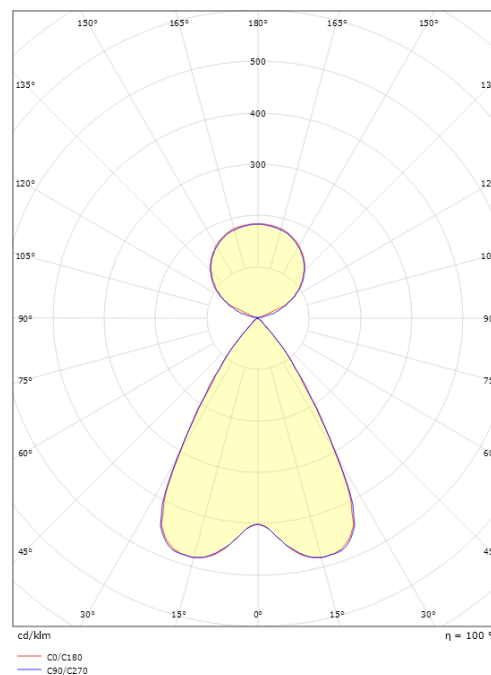

Inspire Hvid Dim 1X snor 4140lm 3000K Ra>80 Dim 1x snoretræk

EAN: 7021982124747
 SG varenr.: 212474

Elektrisk

Systemeffekt (W): 34W
 Spænding: 220-240V
 Maks. antal armaturer pr. afbryder: B10: 14, B16: 23, C10: 22, C16: 36
 PE Lækagestrøm (mA): 0.29

Dimensioner

Længde (mm) L: 1243
 Bredde (mm) W: 38
 Højde (mm) H: 67
 Vægt (kg) brutto/netto: 3.6 / 3.3

Forpakning

Forpakkingsstørrelse (mm): 1365 x 90 x 61

7 0 2 1 9 8 2 1 2 4 7 4 7