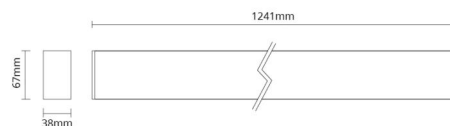

Dimmertype

Type: Dim 1x snoretræk

Beskyttelse

Isolationsklasse: Klasse I

Materialer og overflader

Materiale: Aluminium
 Farve: Hvid
 Afskærmningsmateriale: Polycarbonat (PC)

Montering/Tilslutning

Montering: Nedhængt, Interiør
 Wiresæt: 2x2m wire sæt
 Kabel: Kabel 3x0,75mm² 2,5m

Dimensioner

Længde (mm) L: 1243
 Bredde (mm) W: 38
 Højde (mm) H: 67
 Vægt (kg) brutto/netto: 3.6 / 3.3

Forpakning

Forpakkingsstørrelse (mm): 1365 x 90 x 61

7 0 2 1 9 8 2 1 2 4 7 4 7