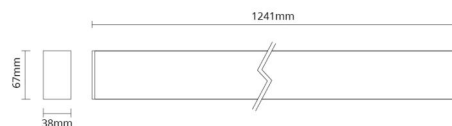

Dimmertype

Type: Dim 1x snoretræk

Beskyttelse

Isolationsklasse: Klasse I

Materialer og overflader

Materiale: Aluminium
 Farve: Hvid
 Afskærmningsmateriale: Polycarbonat (PC)

Montering/Tilslutning

Montering: Nedhængt, Interiør
 Wiresæt: 2x2m wire sæt
 Kabel: Kabel 3x0,75mm² 2,5m

Dimensioner

Længde (mm) L: 1243
 Bredde (mm) W: 38
 Højde (mm) H: 67
 Vægt (kg) brutto/netto: 3.6 / 3.3

Forpakning

Forpakkingsstørrelse (mm): 1365 x 90 x 61

7 0 2 1 9 8 2 1 2 4 7 5 4