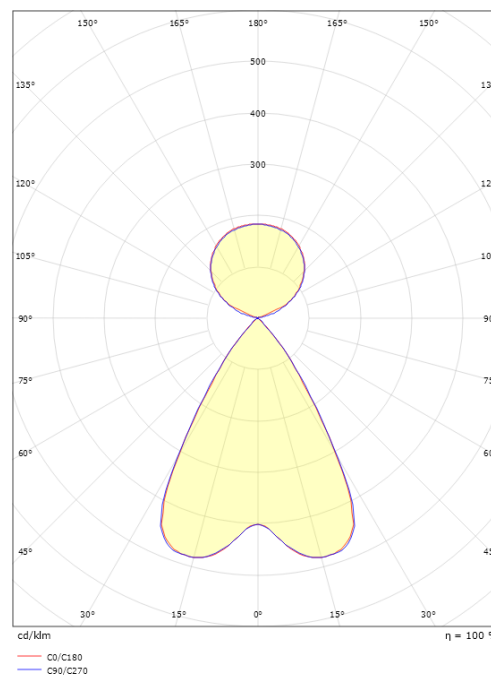

Inspire Hvid Dim 1X snor 4300lm 4000K Ra>80 Dim 1x snoretræk

EAN: 7021982124754
 SG varenr.: 212475

Elektrisk

Systemeffekt (W): 34W
 Spænding: 220-240V
 Maks. antal armaturer pr. afbryder: B10: 14, B16: 23, C10: 22, C16: 36
 PE Lækagestrøm (mA): 0.29

Dimensioner

Længde (mm) L: 1243
 Bredde (mm) W: 38
 Højde (mm) H: 67
 Vægt (kg) brutto/netto: 3.6 / 3.3

Forpakning

Forpakkingsstørrelse (mm): 1365 x 90 x 61

7 0 2 1 9 8 2 1 2 4 7 5 4