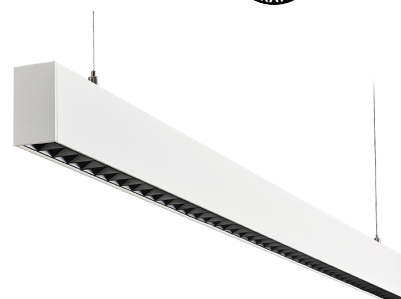

Inspire Hvid Dim 1X snor 4300lm 4000K Ra>80 Dim 1x snoretræk

EAN: 7021982124754
SG varenr.: 212475

Elektrisk

Systemeffekt (W): 34W
Spænding: 220-240V
Maks. antal armaturer pr. afbryder: B10: 14, B16: 23, C10: 22, C16: 36
PE Lækagestrøm (mA): 0.29

Lysteknik

Lyskilde: LED
Lumen output: 4300lm
Effekt: 126 lm/W
Farvetemperatur: 4000K
Farvegengivelse (CRI): Ra>80
MacAdams faktor: SDCM: 3
Levetid: L80/B20>100.000
Levetid: L90>50.000
Lysfordeling: Direkte/Indirekte 50/50%
Optik: Cubic Optic Sort
UGR: UGR<10
Fotobiologisk sikkerhed: RG 1

Dimmertype

Type: Dim 1x snoretræk

Beskyttelse

Isolationsklasse: Klasse I

Materialer og overflader

Materiale: Aluminium
Farve: Hvid
Afskærmningsmateriale: Polycarbonat (PC)

Montering/Tilslutning

Montering: Nedhængt, Interiør
Wiresæt: 2x2m wire sæt
Kabel: Kabel 3x0,75mm² 2,5m

Dimensioner

Længde (mm) L: 1243
Bredde (mm) W: 38
Højde (mm) H: 67
Vægt (kg) brutto/netto: 3.6 / 3.3

Forpakning

Forpakkingsstørrelse (mm): 1365 x 90 x 61

7 0 2 1 9 8 2 1 2 4 7 5 4