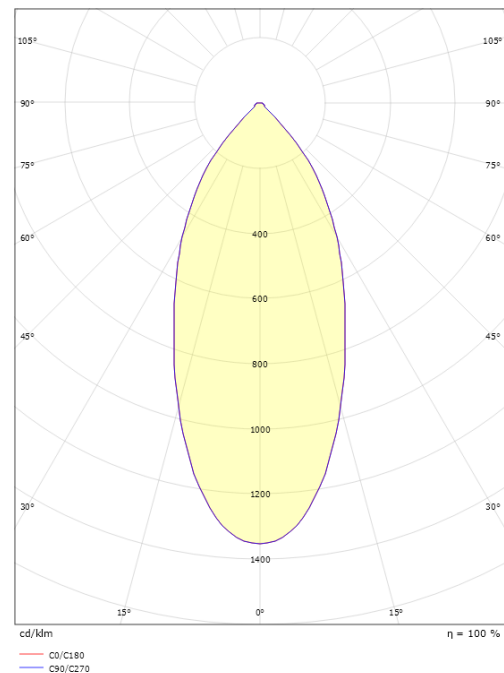

Forpakning

Forpakkingsstørrelse (mm): 115 x 115 x 95