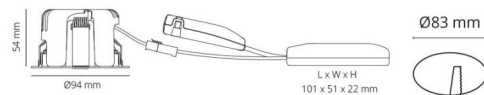

Junistar IsoSafe TW Hvid 530lm (@ 6500K) 2700-6500K Ra>90 Tunable White

LEDDim

EAN: 7021989122425
 SG varenr.: 912242

Elektrisk

Systemeffekt (W): 8.5W
 Spænding: 220-240V
 Maks. antal armaturer pr. afbryder: B10: 74, B16: 118, C10: 74, C16: 118

Lysteknik

Lyskilde: LED
 Lumen output: 530lm (@ 6500K)
 Effekt: 62 lm/W
 Farvetemperatur: 2700-6500K
 Farvegengivelse (CRI): Ra>90
 MacAdams faktor: SDCM: 2
 Levetid: L90/B10>100.000
 Lysfordeling: Direkte
 Optik: Reflektor
 Lysspredning: 42°

Materiale: Aluminium
 Farve: Hvid (RAL 9003)
 Afskærmningsmateriale: Hærdet glas

Montering/Tilslutning

Montering: Indbygget, Interiør
 Tilslutning: Klemmerække

Dimensioner

Diameter (mm) D: 94
 Cut-out (mm): 83
 Lofttykkelse (mm): 48
 Vægt (kg) brutto/netto: 0.43 / 0.384

Forpakning

Forpakkingsstørrelse (mm): 115 x 115 x 95

7 0 2 1 9 8 9 1 2 2 4 2 5