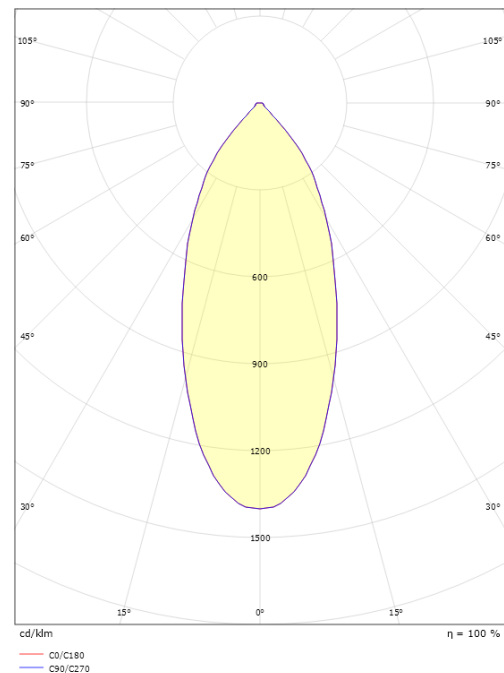

Forpakning

Forpakkingsstørrelse (mm): 115 x 115 x 95