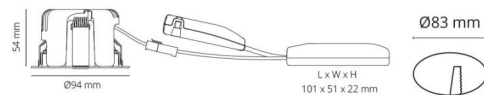

Lysteknik

Lyskilde: LED
Lumen output: 500lm (@ 4000K)
Effekt: 59 lm/W
Farvetemperatur: 2000-4000K
Farvegengivelse (CRI): Ra>90
MacAdams faktor: SDCM: 2
Levetid: L90/B10>100.000
Lysfordeling: Direkte
Optik: Reflektor
Lysspredning: 42°